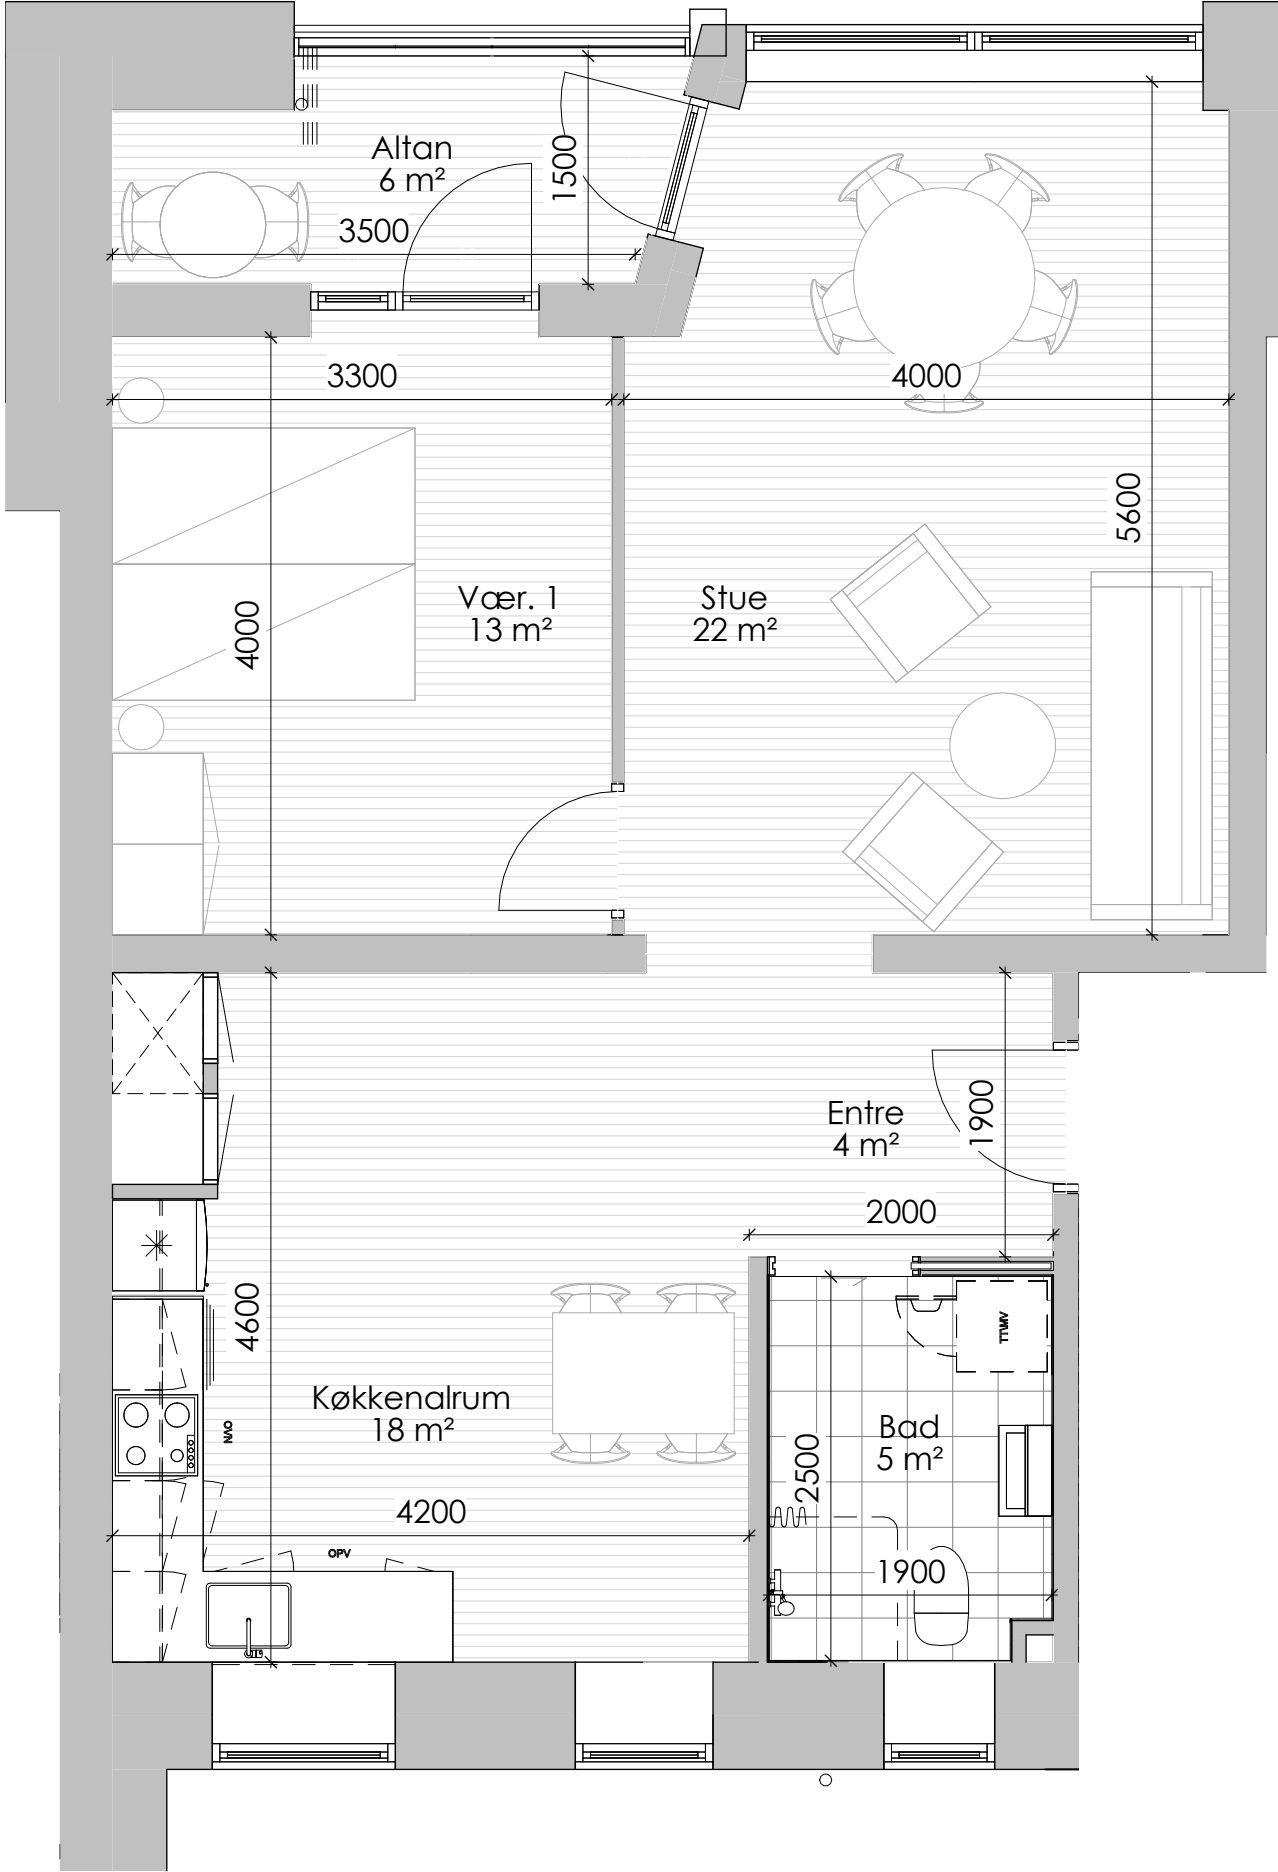

BF Kronjylland - Afd. 27 Skansegaarden Vorup

Bøsbrovej 49B, ST. TV.

Boligplan

Målestoksforhold: 1:50
Mål er vejledende