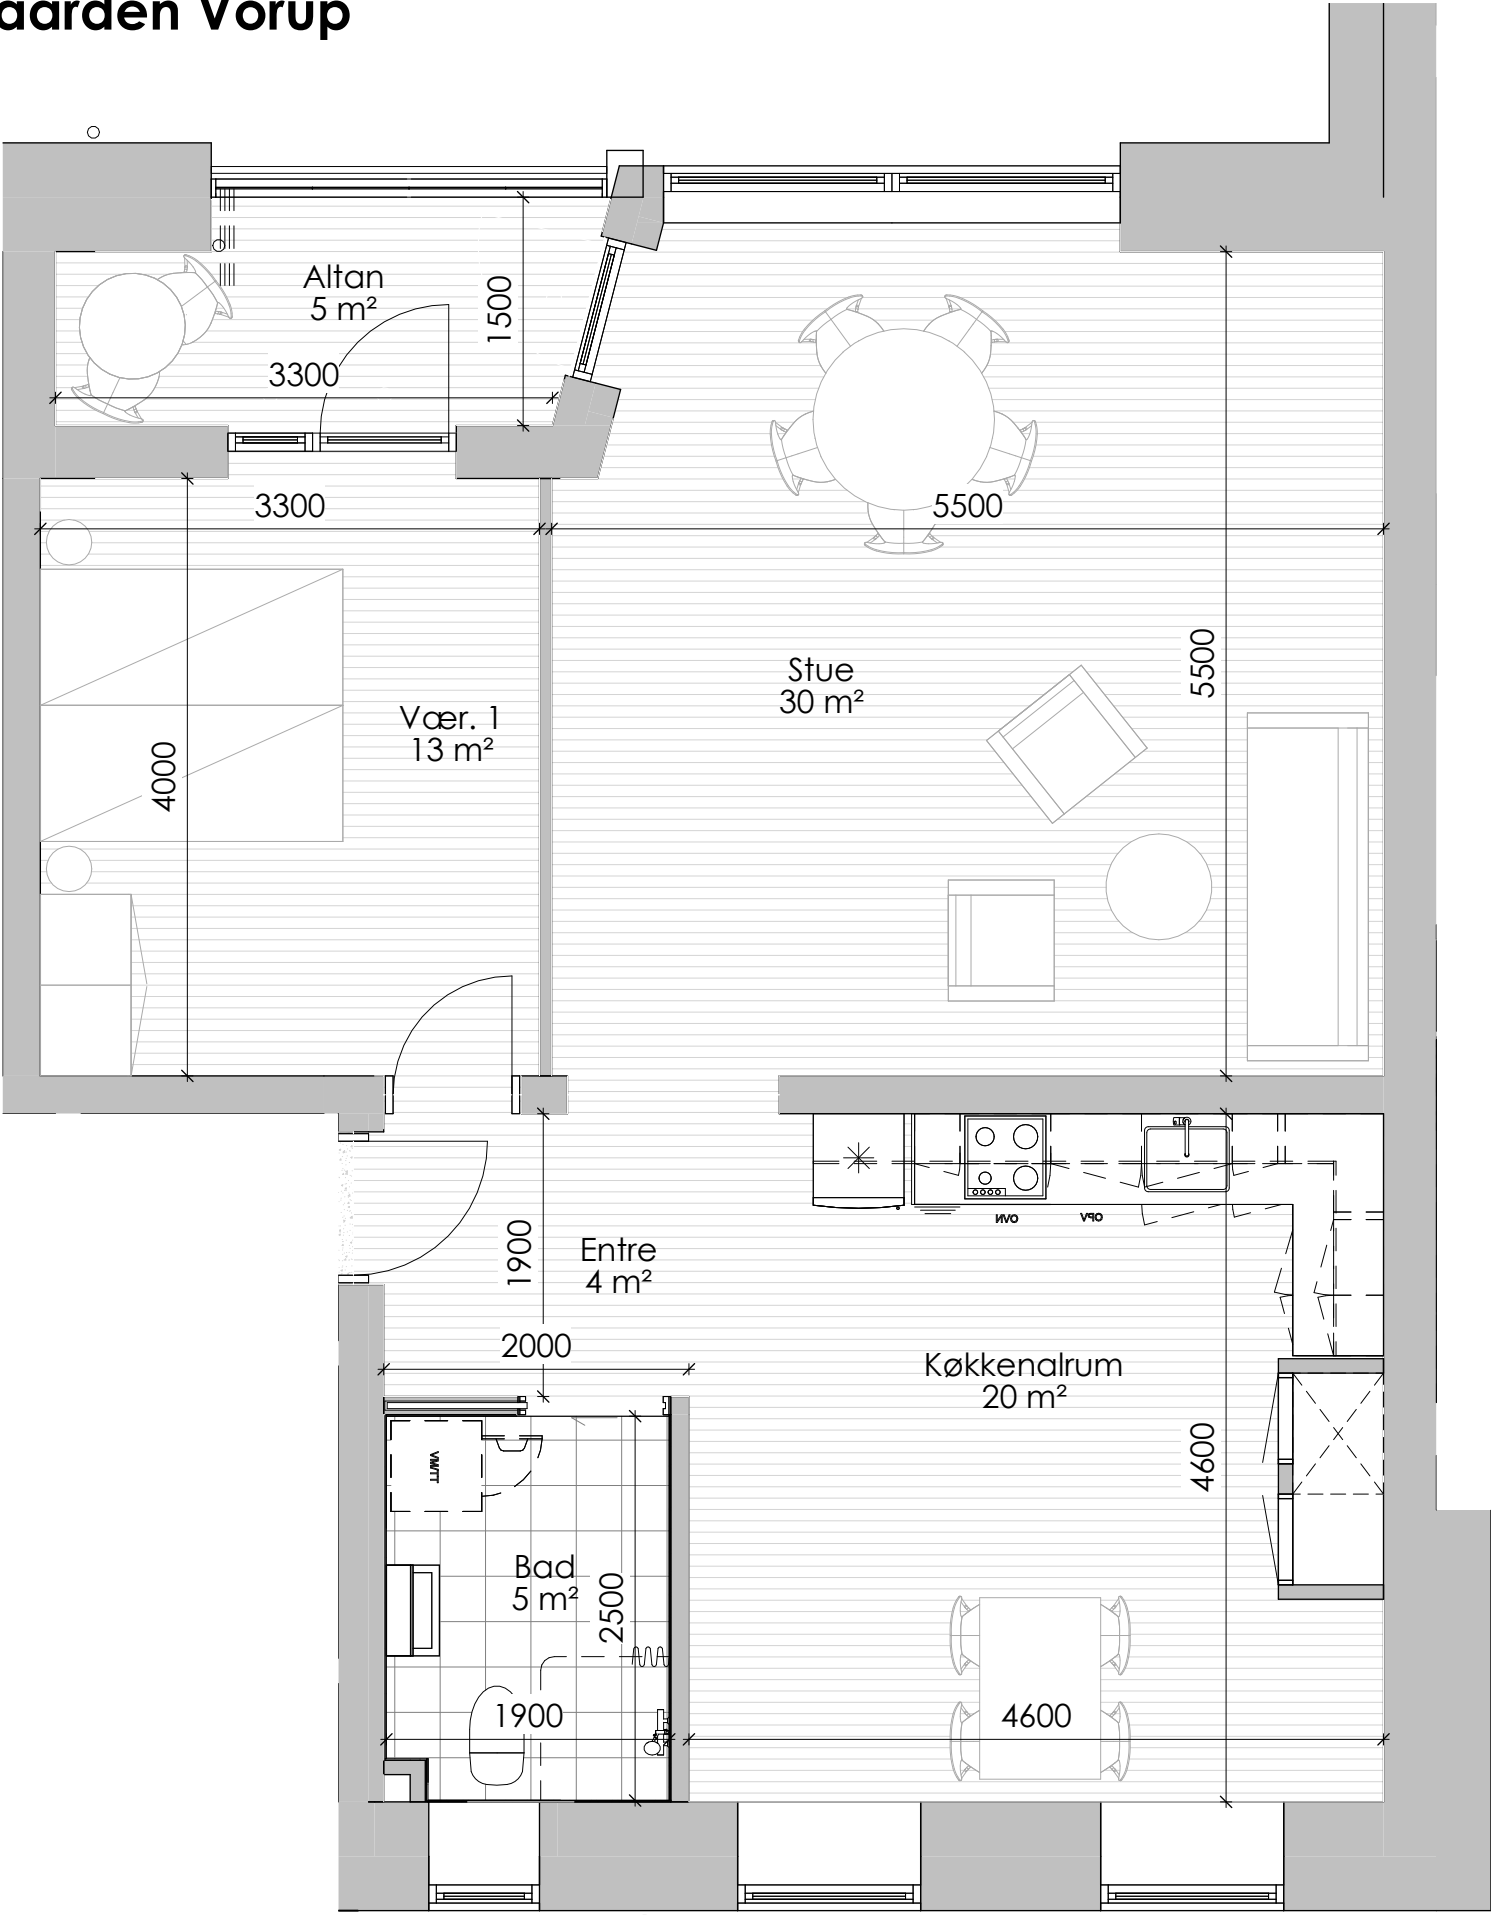

BF Kronjylland - Afd. 27 Skansegaarden Vorup

Bøsbrovej 49B, 1. TH.

Boligplan

Målestoksforhold: 1:50
Mål er vejledende

BF Kronjylland - Afd. 27 Skansegaarden Vorup

Bøsbrovej 49B, 1. TV.

Boligplan

Målestoksforhold: 1:50
Mål er vejledende

BF Kronjylland - Afd. 27 Skansegaarden Vorup

Bøsbrovej 49B, 2. TH.

Boligplan

Målestoksforhold: 1:50
Mål er vejledende

BF Kronjylland - Afd. 27 Skansegaarden Vorup

Bøsbrovej 49B, 2. TV

Boligplan

Målestoksforhold: 1:50
Mål er vejledende

BF Kronjylland - Afd. 27 Skansegaarden Vorup

Bøsbrovej 51A, ST. TH.

Boligplan

Målestoksforhold: 1:50
Mål er vejledende

BF Kronjylland - Afd. 27 Skansegaarden Vorup

Bøsbrovej 51A, ST. TV.

Boligplan

Målestoksforhold: 1:50
Mål er vejledende