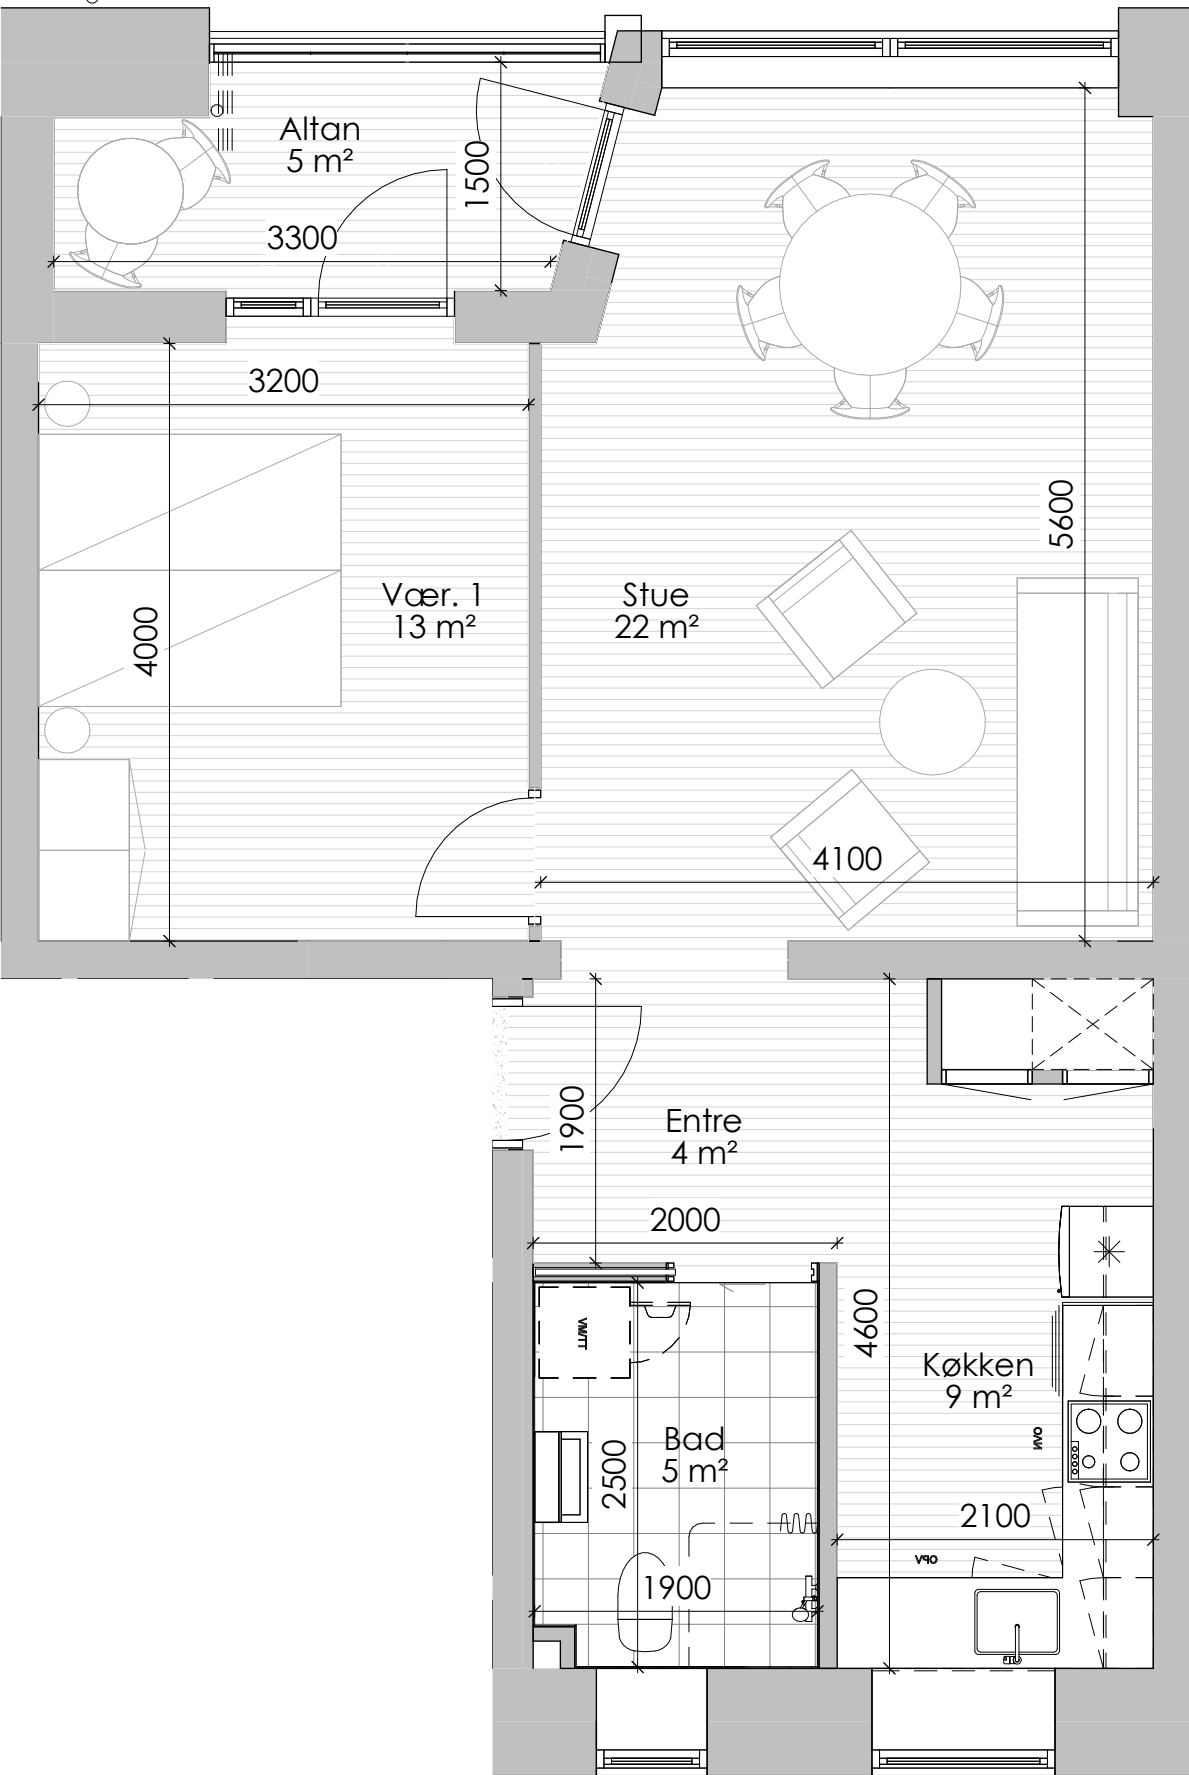

BF Kronjylland - Afd. 27 Skansegaarden Vorup

Bøsbrovej 49B, 1. TH.

Boligplan

Målestoksforhold: 1:50
Mål er vejledende