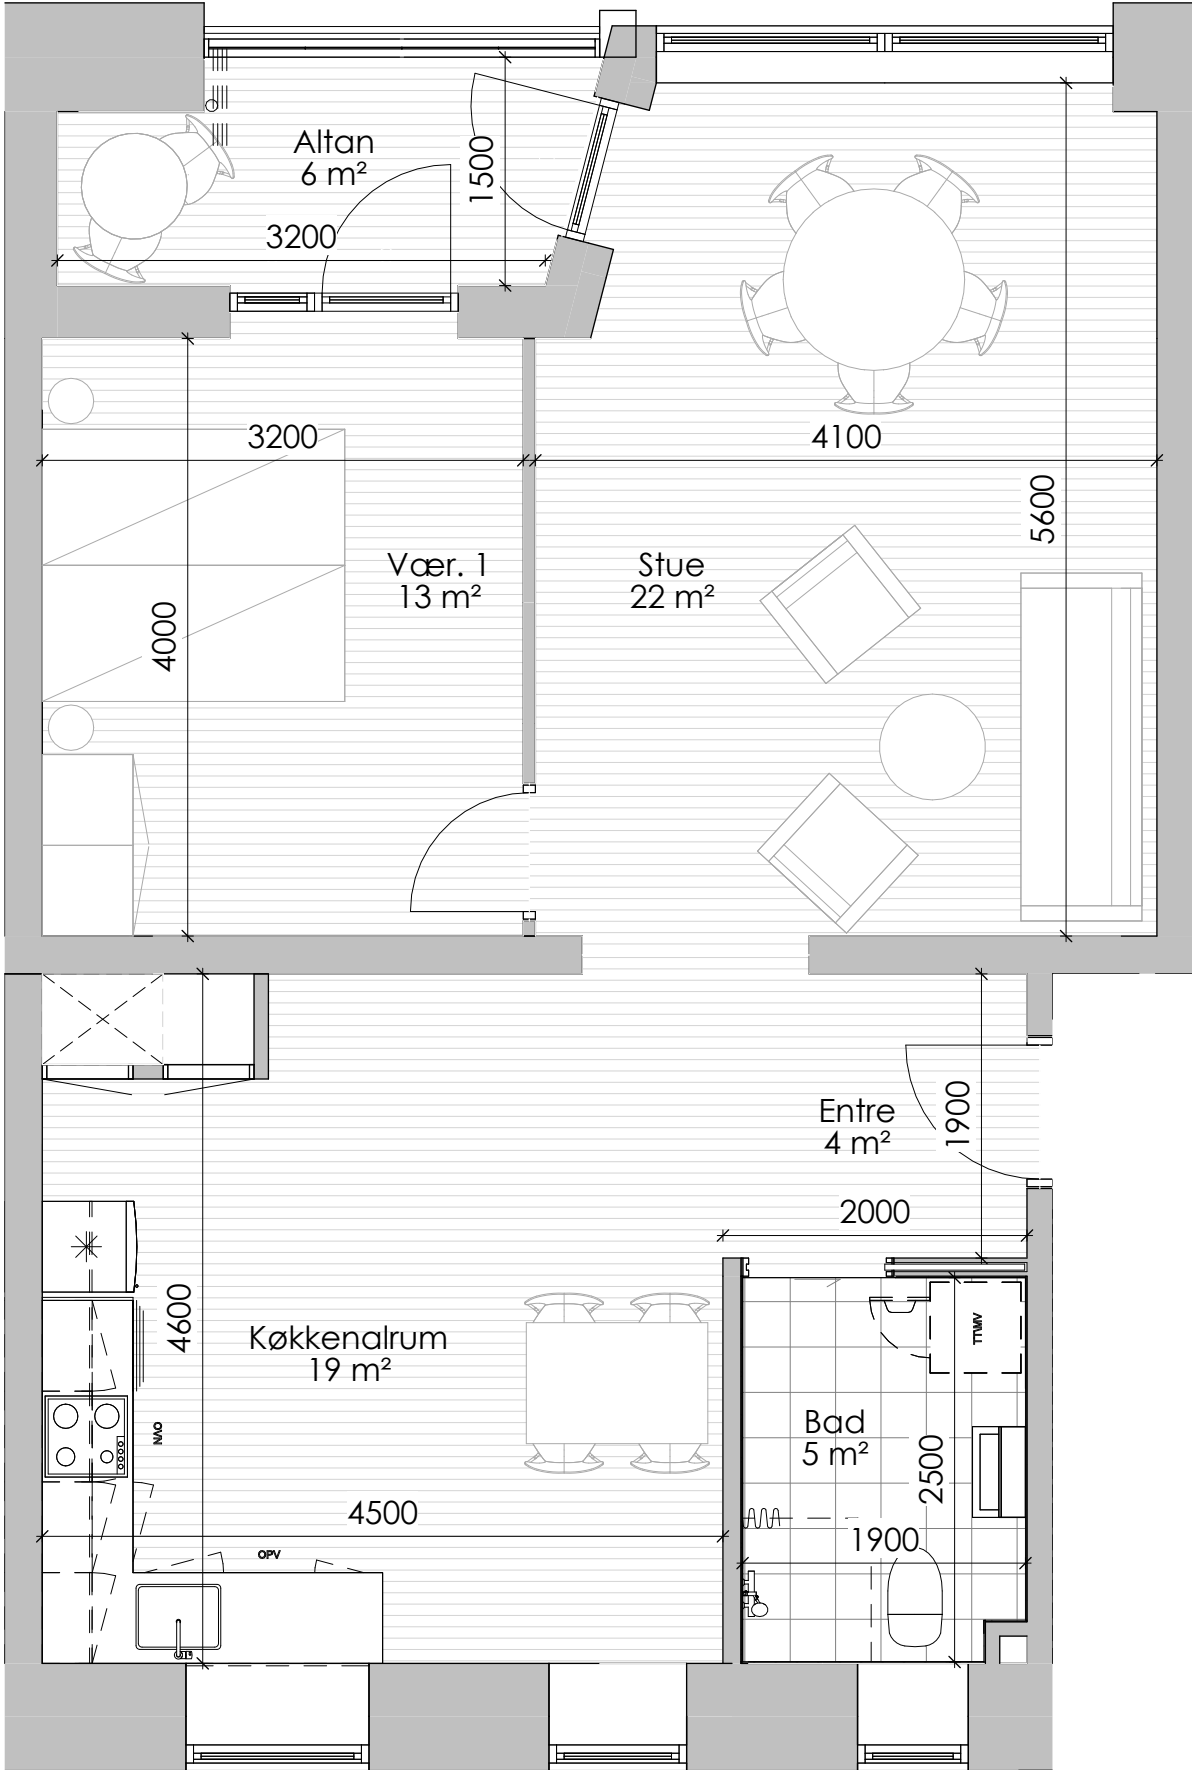

BF Kronjylland - Afd. 27 Skansegaarden Vorup

Bøsbrovej 49A, ST. TH.

Boligplan

Målestoksforhold: 1:50
Mål er vejledende

BF Kronjylland - Afd. 27 Skansegaarden Vorup

Bøsbrovej 49A, ST. TV.

Boligplan

Målestoksforhold: 1:50
Mål er vejledende

BF Kronjylland - Afd. 27 Skansegaarden Vorup

Bøsbrovej 49A, 1. TH.

Boligplan
Målestoksforhold: 1:50
Mål er vejledende

BF Kronjylland - Afd. 27 Skansegaarden Vorup

Bøsbrovej 49A, 1. TV.

Boligplan

Målestoksforhold: 1:50
Mål er vejledende

BF Kronjylland - Afd. 27 Skansegaarden Vorup

Bøsbrovej 49A, 2. TH.

Boligplan

Målestoksforhold: 1:50
Mål er vejledende

BF Kronjylland - Afd. 27 Skansegaarden Vorup

Bøsbrovej 49A, 2. TV.

Boligplan

Målestoksforhold: 1:50
Mål er vejledende