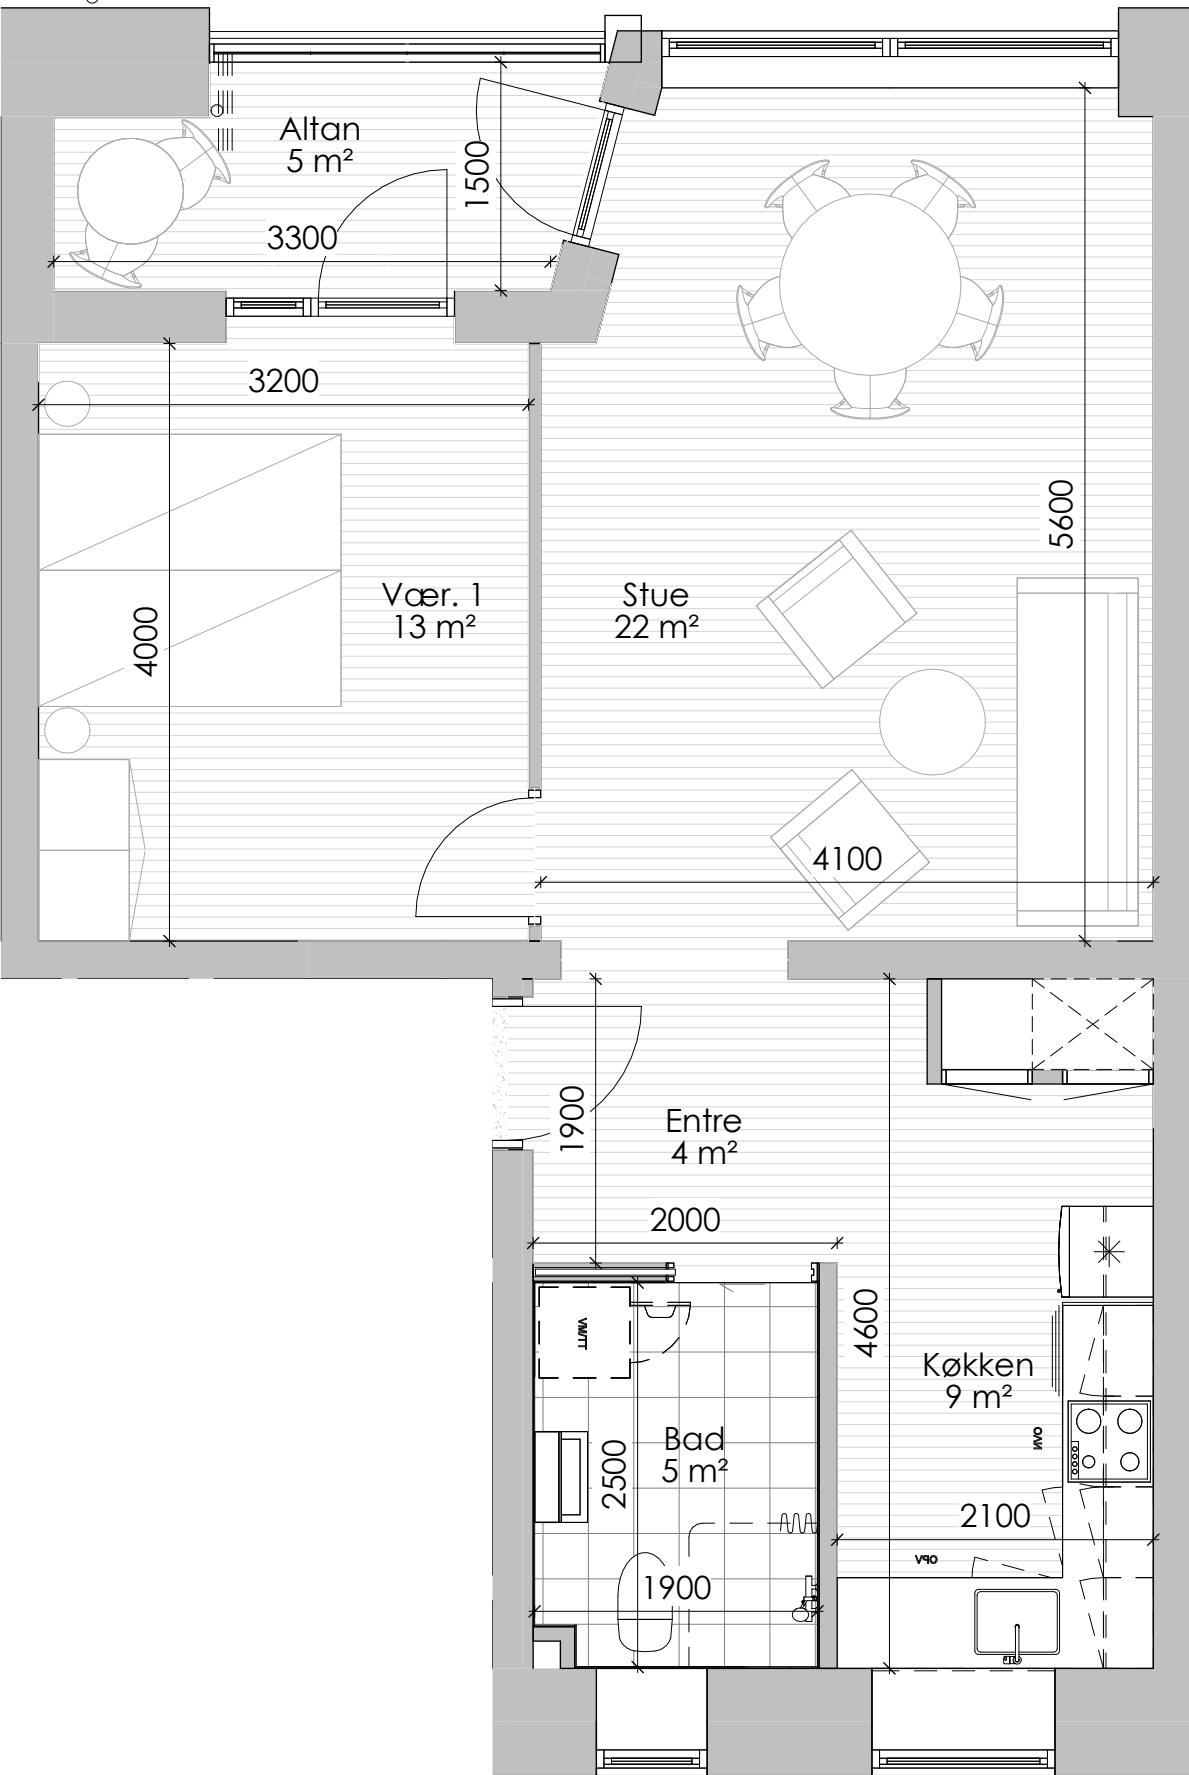

BF Kronjylland - Afd. 27 Skansegaarden Vorup

Bøsbrovej 49B, 2. TH.

Boligplan

Målestoksforhold: 1:50
Mål er vejledende