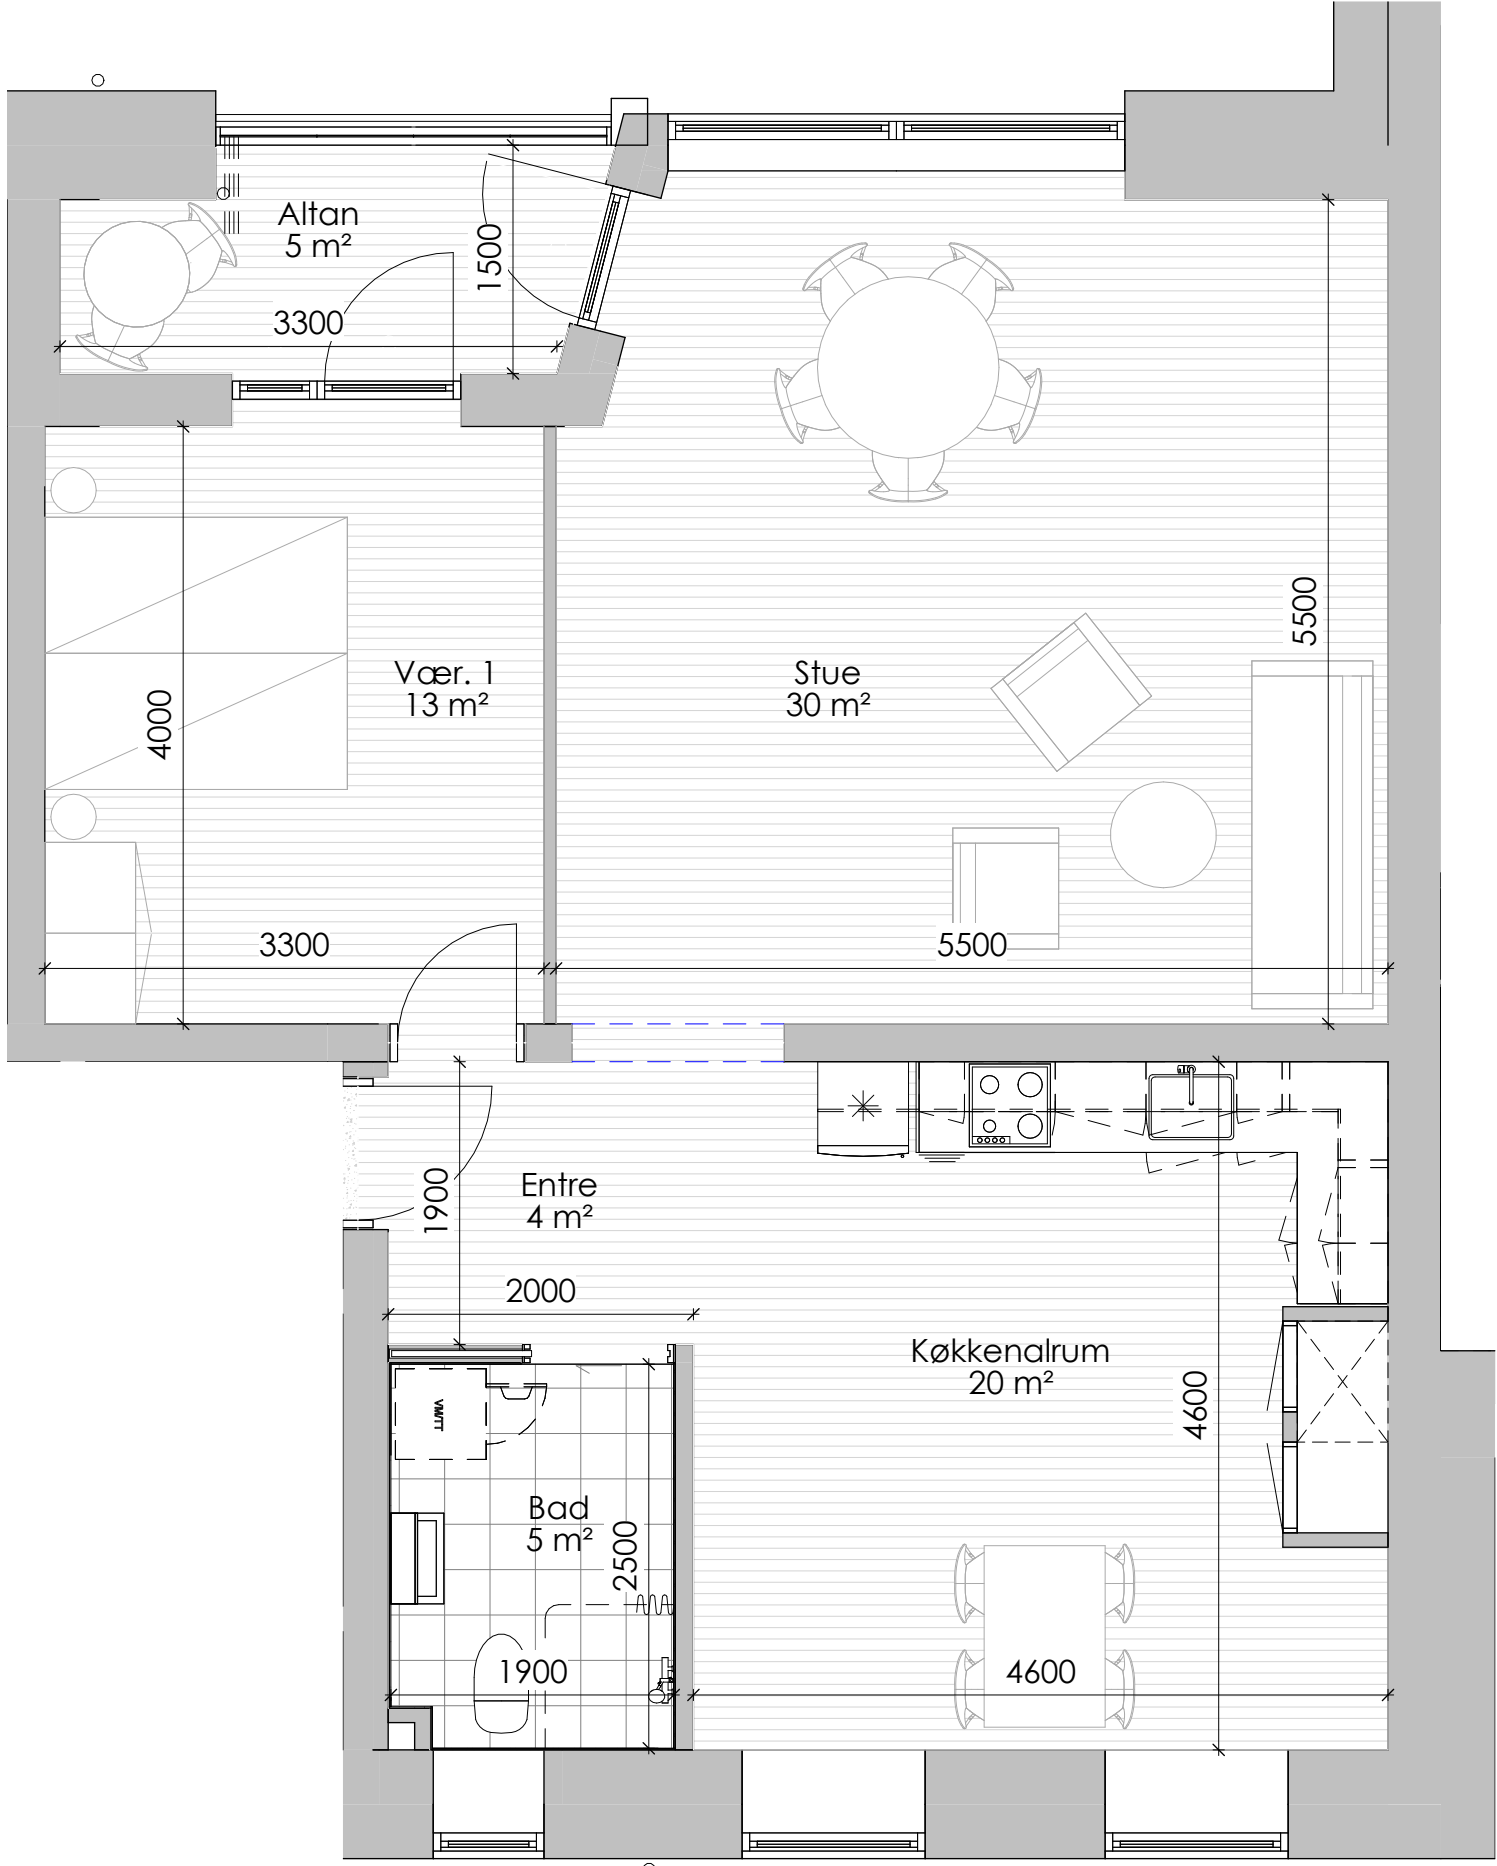

BF Kronjylland - Afd. 27 Skansegaarden Vorup

Bøsbrovej 51A, 1. TH.

Boligplan
Målestoksforhold: 1:50
Mål er vejledende

BF Kronjylland - Afd. 27 Skansegaarden Vorup

Bøsbrovej 51A, 1. TV.

Boligplan

Målestoksforhold: 1:50
Mål er vejledende

BF Kronjylland - Afd. 27 Skansegaarden Vorup

Bøsbrovej 51A, 2. TH.

Boligplan
Målestoksforhold: 1:50
Mål er vejledende

BF Kronjylland - Afd. 27 Skansegaarden Vorup

Bøsbrovej 51A, 2. TV.

Boligplan

Målestoksforhold: 1:50
Mål er vejledende