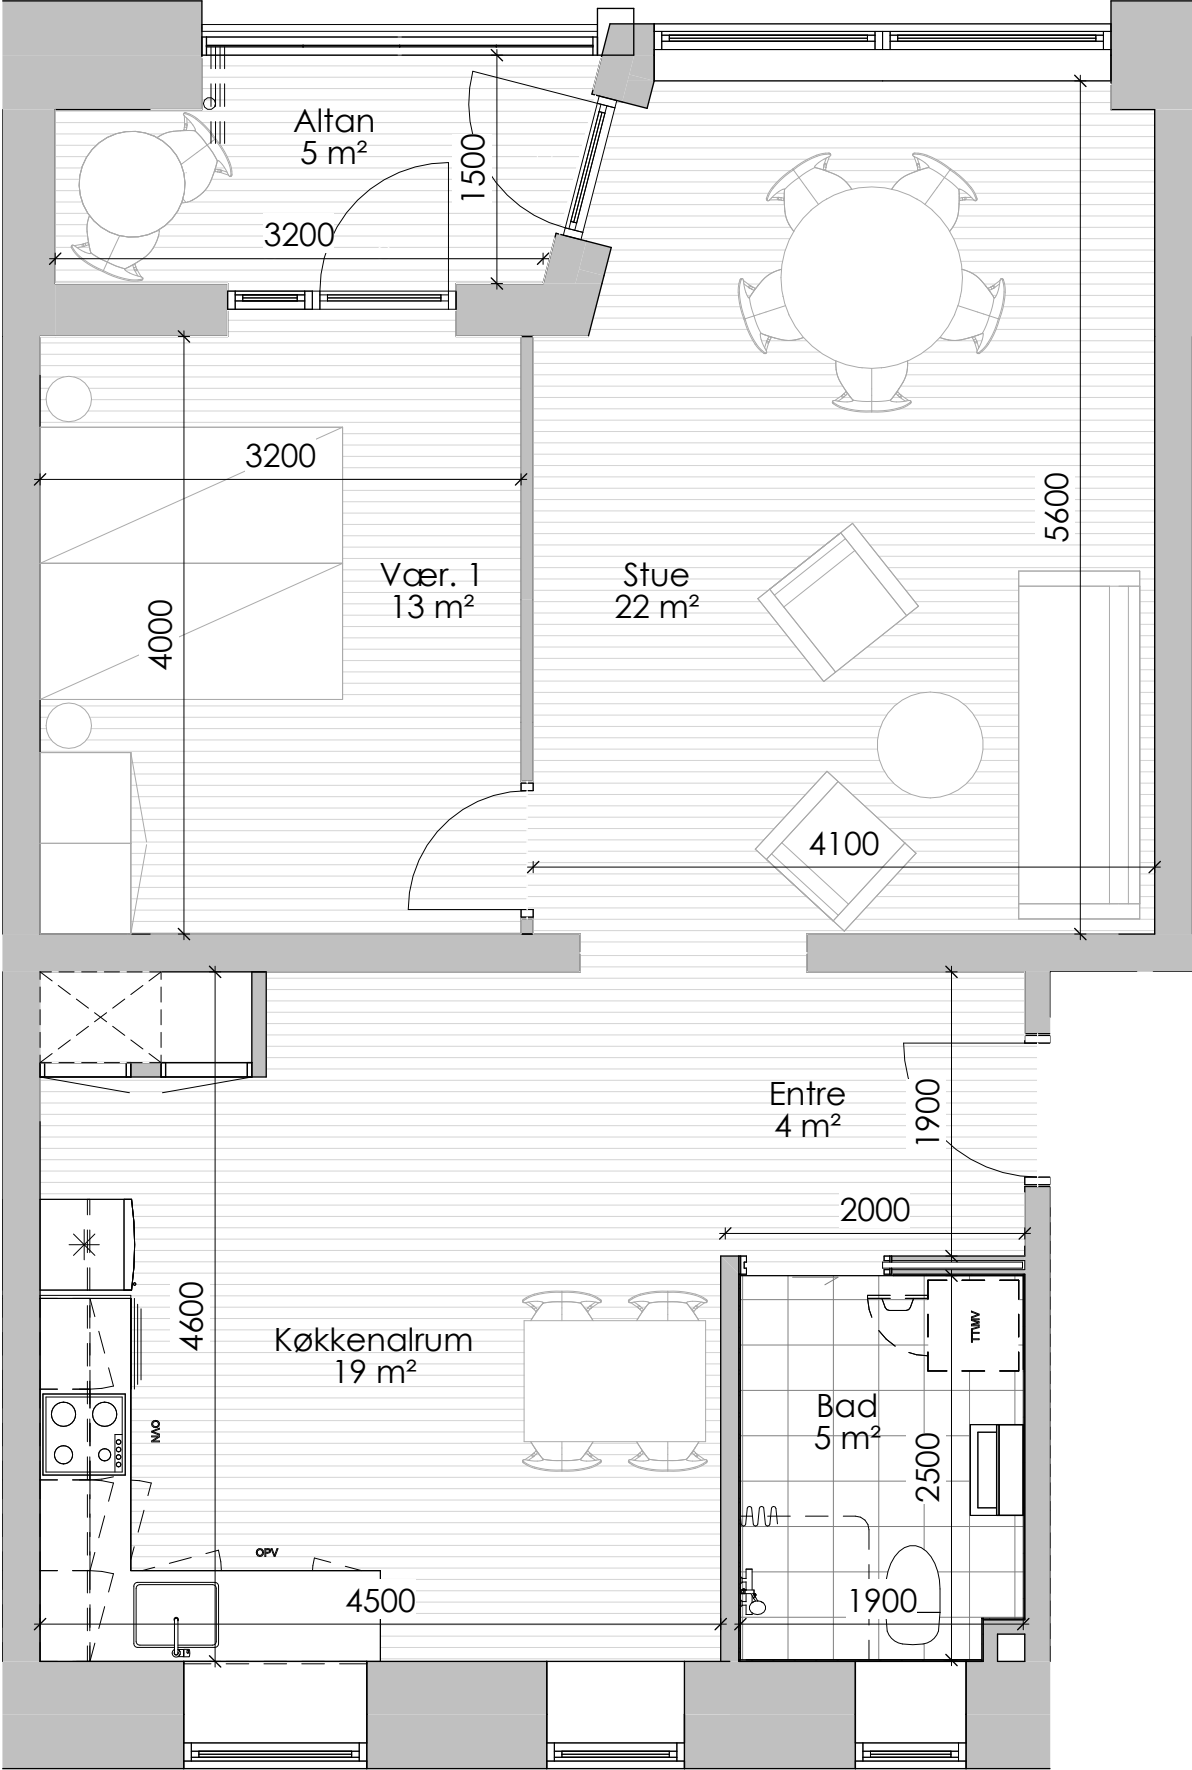

BF Kronjylland - Afd. 27 Skansegaarden Vorup

Bøsbrovej 49A, 2. TV.

Boligplan

Målestoksforhold: 1:50
Mål er vejledende