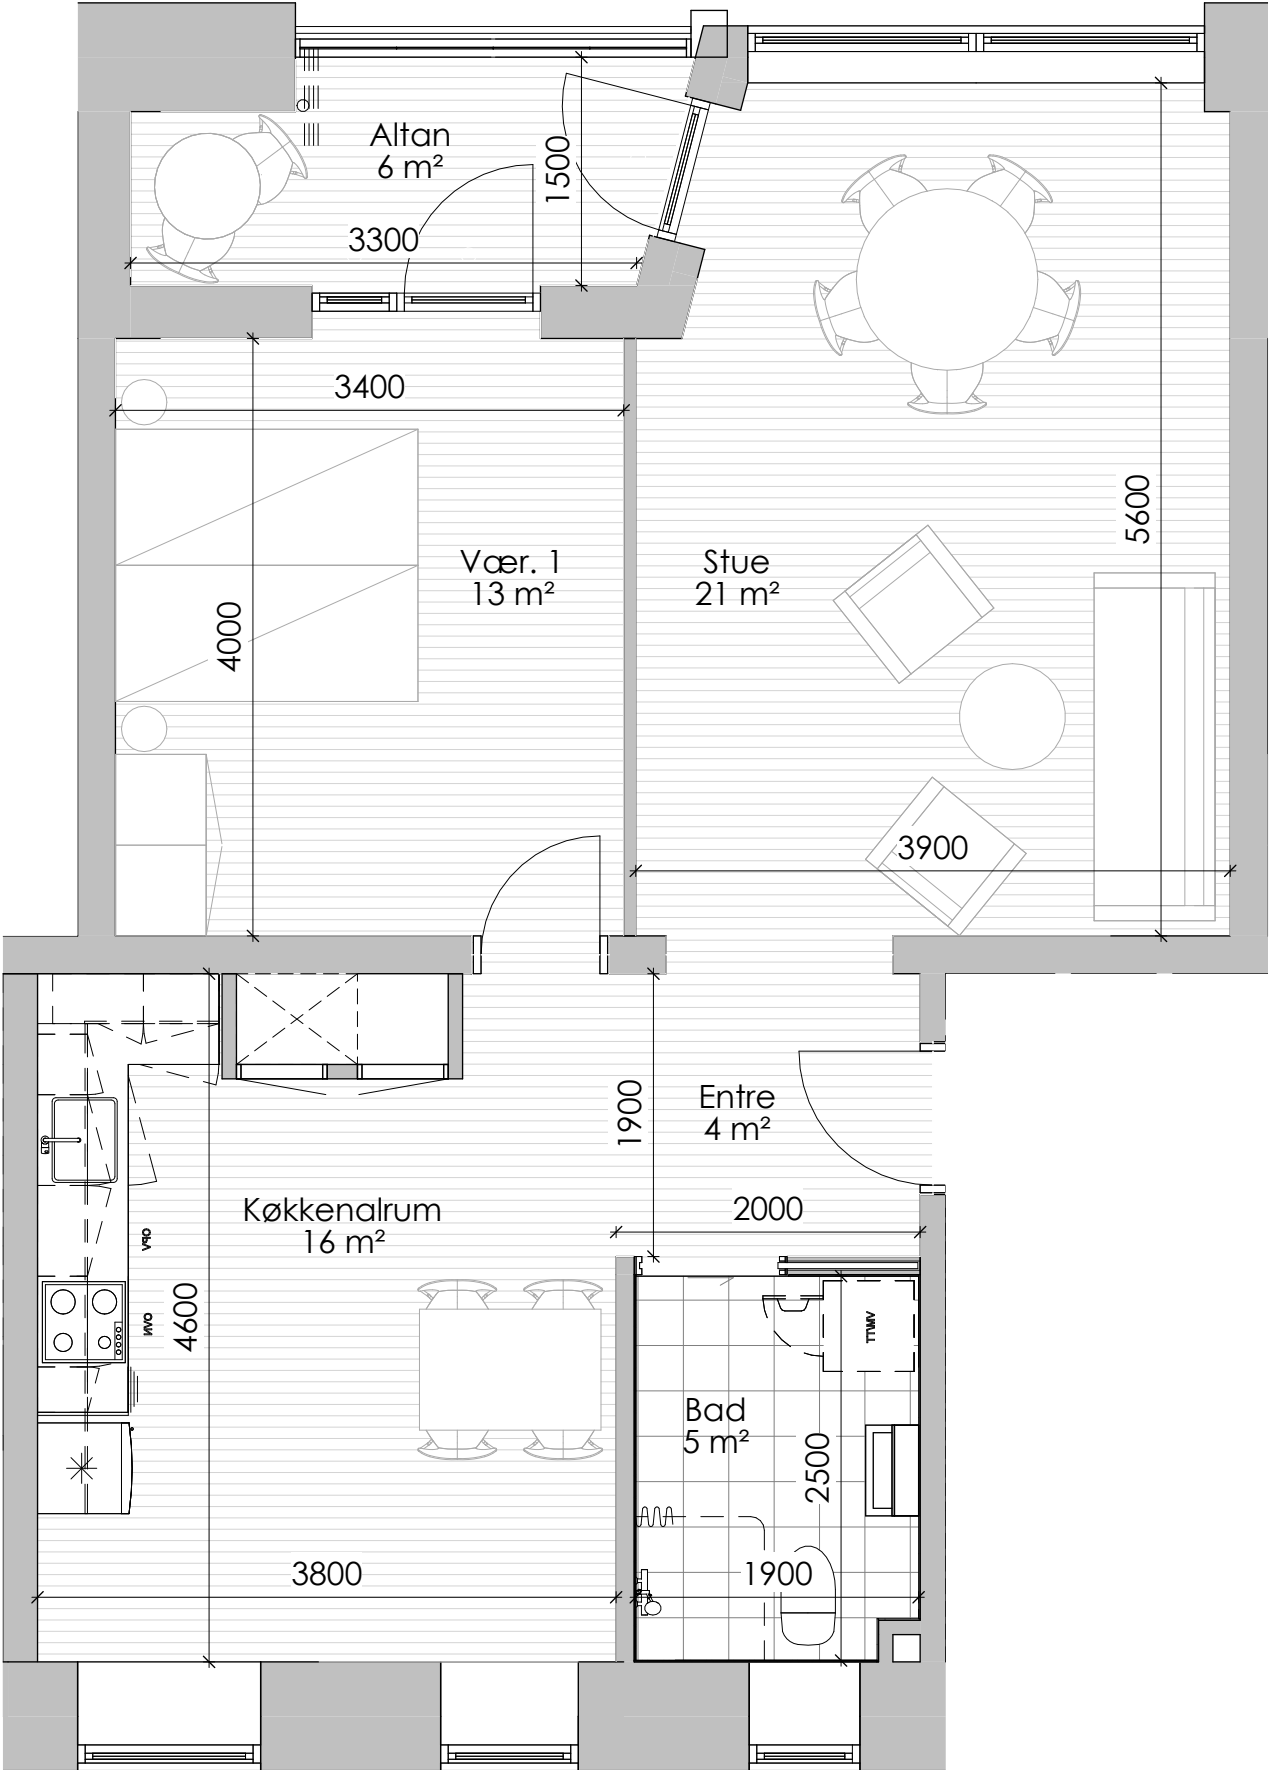

BF Kronjylland - Afd. 27 Skansegaarden Vorup

Bøsbrovej 51A, ST. TH.

Boligplan

Målestoksforhold: 1:50
Mål er vejledende

BF Kronjylland - Afd. 27 Skansegaarden Vorup

Bøsbrovej 51A, ST. TV.

Boligplan

Målestoksforhold: 1:50
Mål er vejledende

BF Kronjylland - Afd. 27 Skansegaarden Vorup

Bøsbrovej 51A, 1. TH.

Boligplan
Målestoksforhold: 1:50
Mål er vejledende

BF Kronjylland - Afd. 27 Skansegaarden Vorup

Bøsbrovej 51A, 1. TV.

Boligplan

Målestoksforhold: 1:50
Mål er vejledende

BF Kronjylland - Afd. 27 Skansegaarden Vorup

Bøsbrovej 51A, 2. TH.

Boligplan
Målestoksforhold: 1:50
Mål er vejledende

BF Kronjylland - Afd. 27 Skansegaarden Vorup

Bøsbrovej 51A, 2. TV.

Boligplan

Målestoksforhold: 1:50
Mål er vejledende