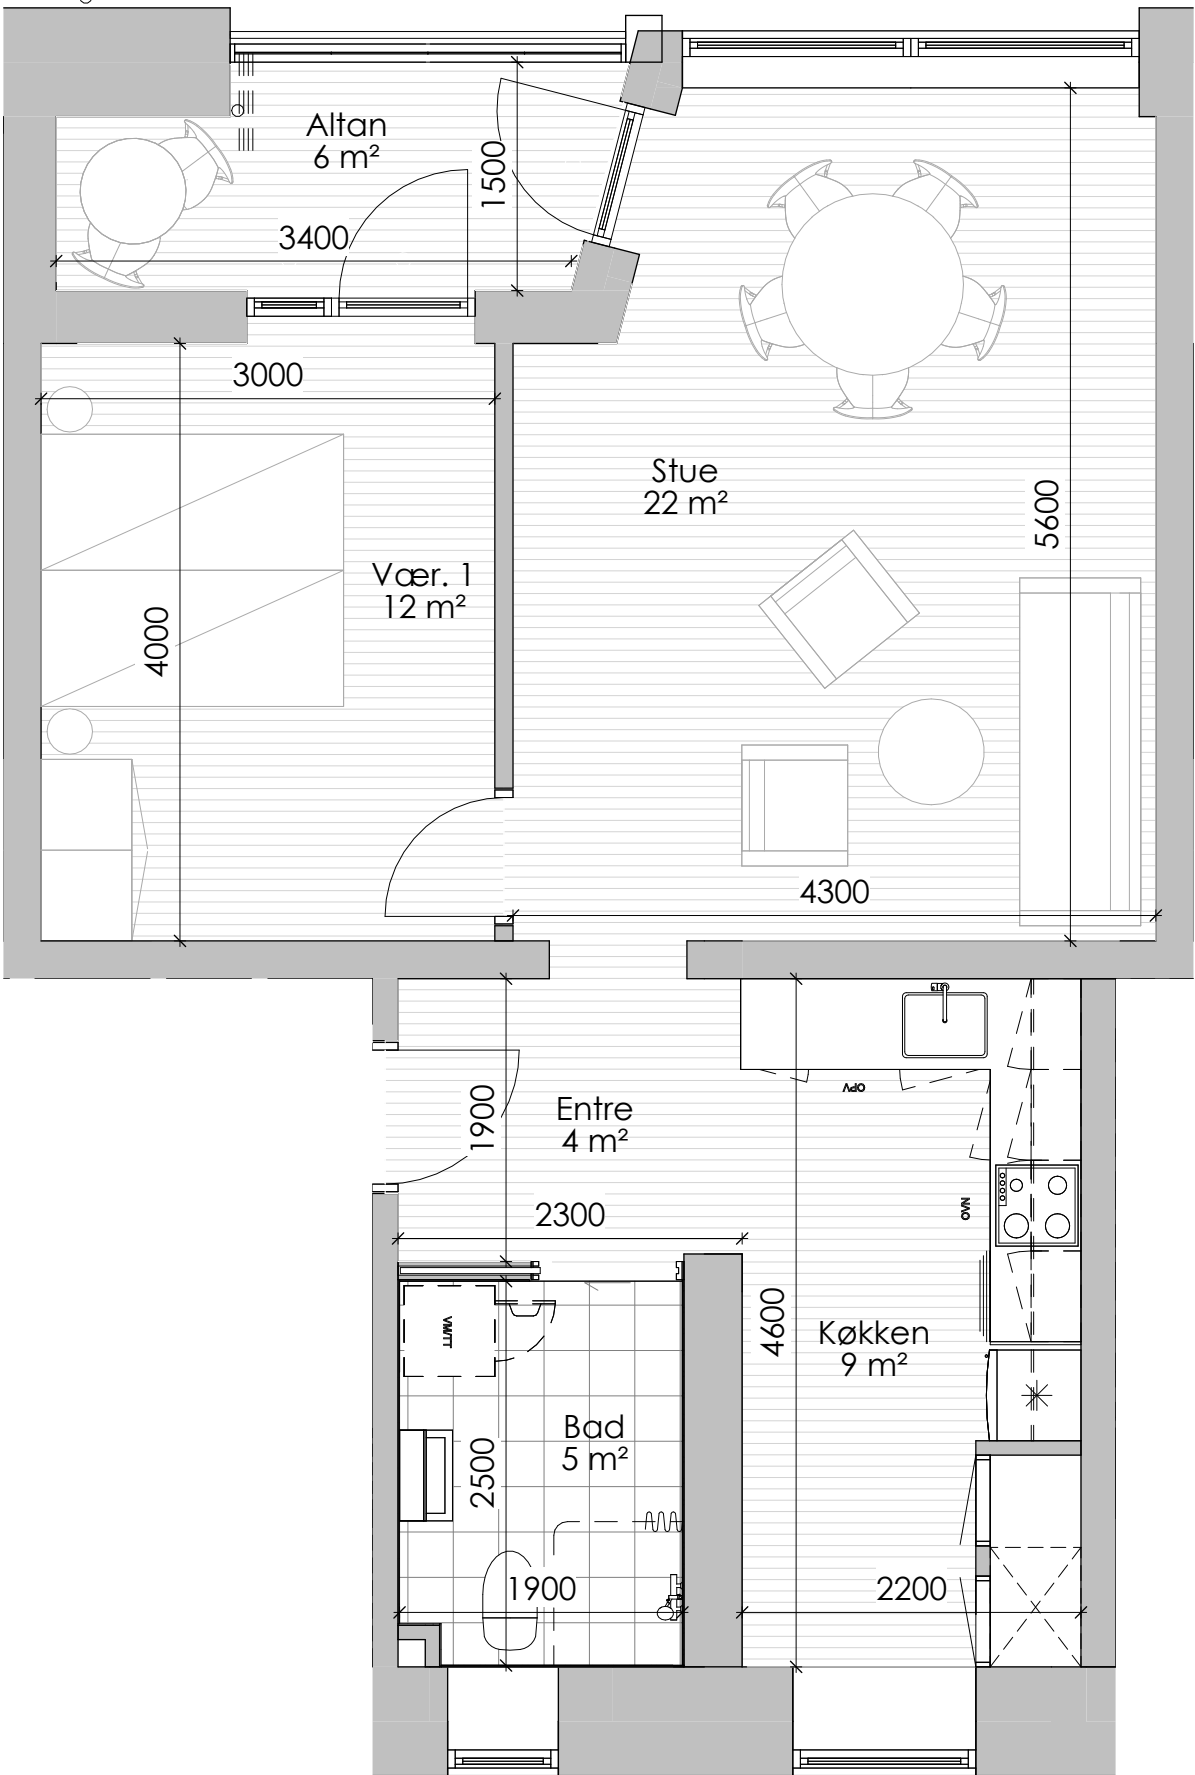

BF Kronjylland - Afd. 27 Skansegaarden Vorup

Bøsbrovej 51B, ST. TH.

Boligplan

Målestoksforhold: 1:50
Mål er vejledende

BF Kronjylland - Afd. 27 Skansegaarden Vorup

Bøsbrovej 51B, ST. TV.

Boligplan

Målestoksforhold: 1:50
Mål er vejledende

BF Kronjylland - Afd. 27 Skansegaarden Vorup

Bøsbrovej 51B, 1. TH.

Boligplan

Målestoksforhold: 1:50
Mål er vejledende

BF Kronjylland - Afd. 27 Skansegaarden Vorup

Bøsbrovej 51B, 1. TV.

Boligplan

Målestoksforhold: 1:50
Mål er vejledende

BF Kronjylland - Afd. 27 Skansegaarden Vorup

Bøsbrovej 51B, 2. TH.

Boligplan

Målestoksforhold: 1:50
Mål er vejledende

BF Kronjylland - Afd. 27 Skansegaarden Vorup

Bøsbrovej 51B, 2. TV.

Boligplan
Målestoksforhold: 1:50
Mål er vejledende