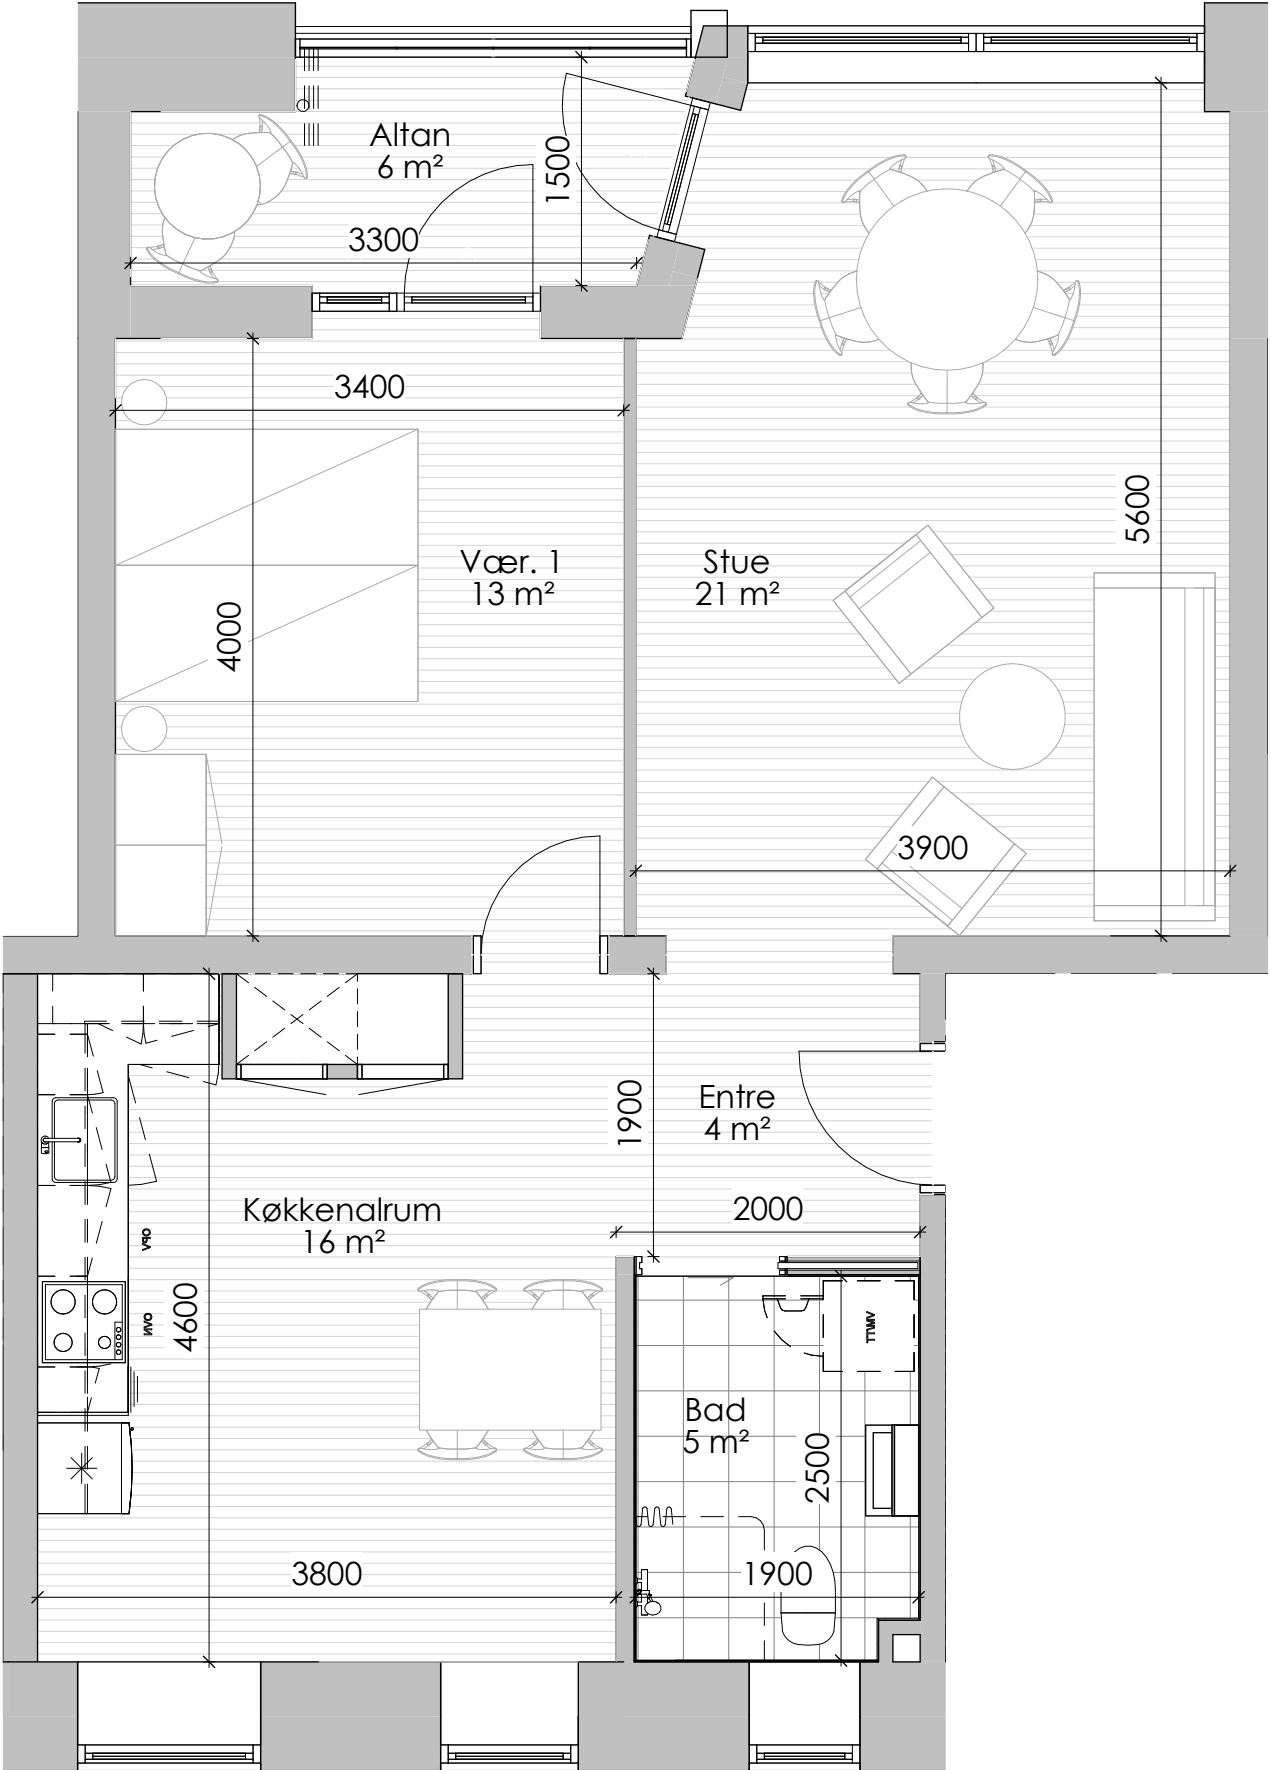

BF Kronjylland - Afd. 27 Skansegaarden Vorup

Bøsbrovej 51A, 1. TH.

Boligplan
Målestoksforhold: 1:50
Mål er vejledende

BF Kronjylland - Afd. 27 Skansegaarden Vorup

Bøsbrovej 51A, 1. TV.

Boligplan

Målestoksforhold: 1:50
Mål er vejledende

BF Kronjylland - Afd. 27 Skansegaarden Vorup

Bøsbrovej 51A, 2. TH.

Boligplan
Målestoksforhold: 1:50
Mål er vejledende

BF Kronjylland - Afd. 27 Skansegaarden Vorup

Bøsbrovej 51A, 2. TV.

Boligplan

Målestoksforhold: 1:50
Mål er vejledende

BF Kronjylland - Afd. 27 Skansegaarden Vorup

Bøsbrovej 51B, ST. TH.

Boligplan

Målestoksforhold: 1:50
Mål er vejledende

BF Kronjylland - Afd. 27 Skansegaarden Vorup

Bøsbrovej 51B, ST. TV.

Boligplan

Målestoksforhold: 1:50
Mål er vejledende