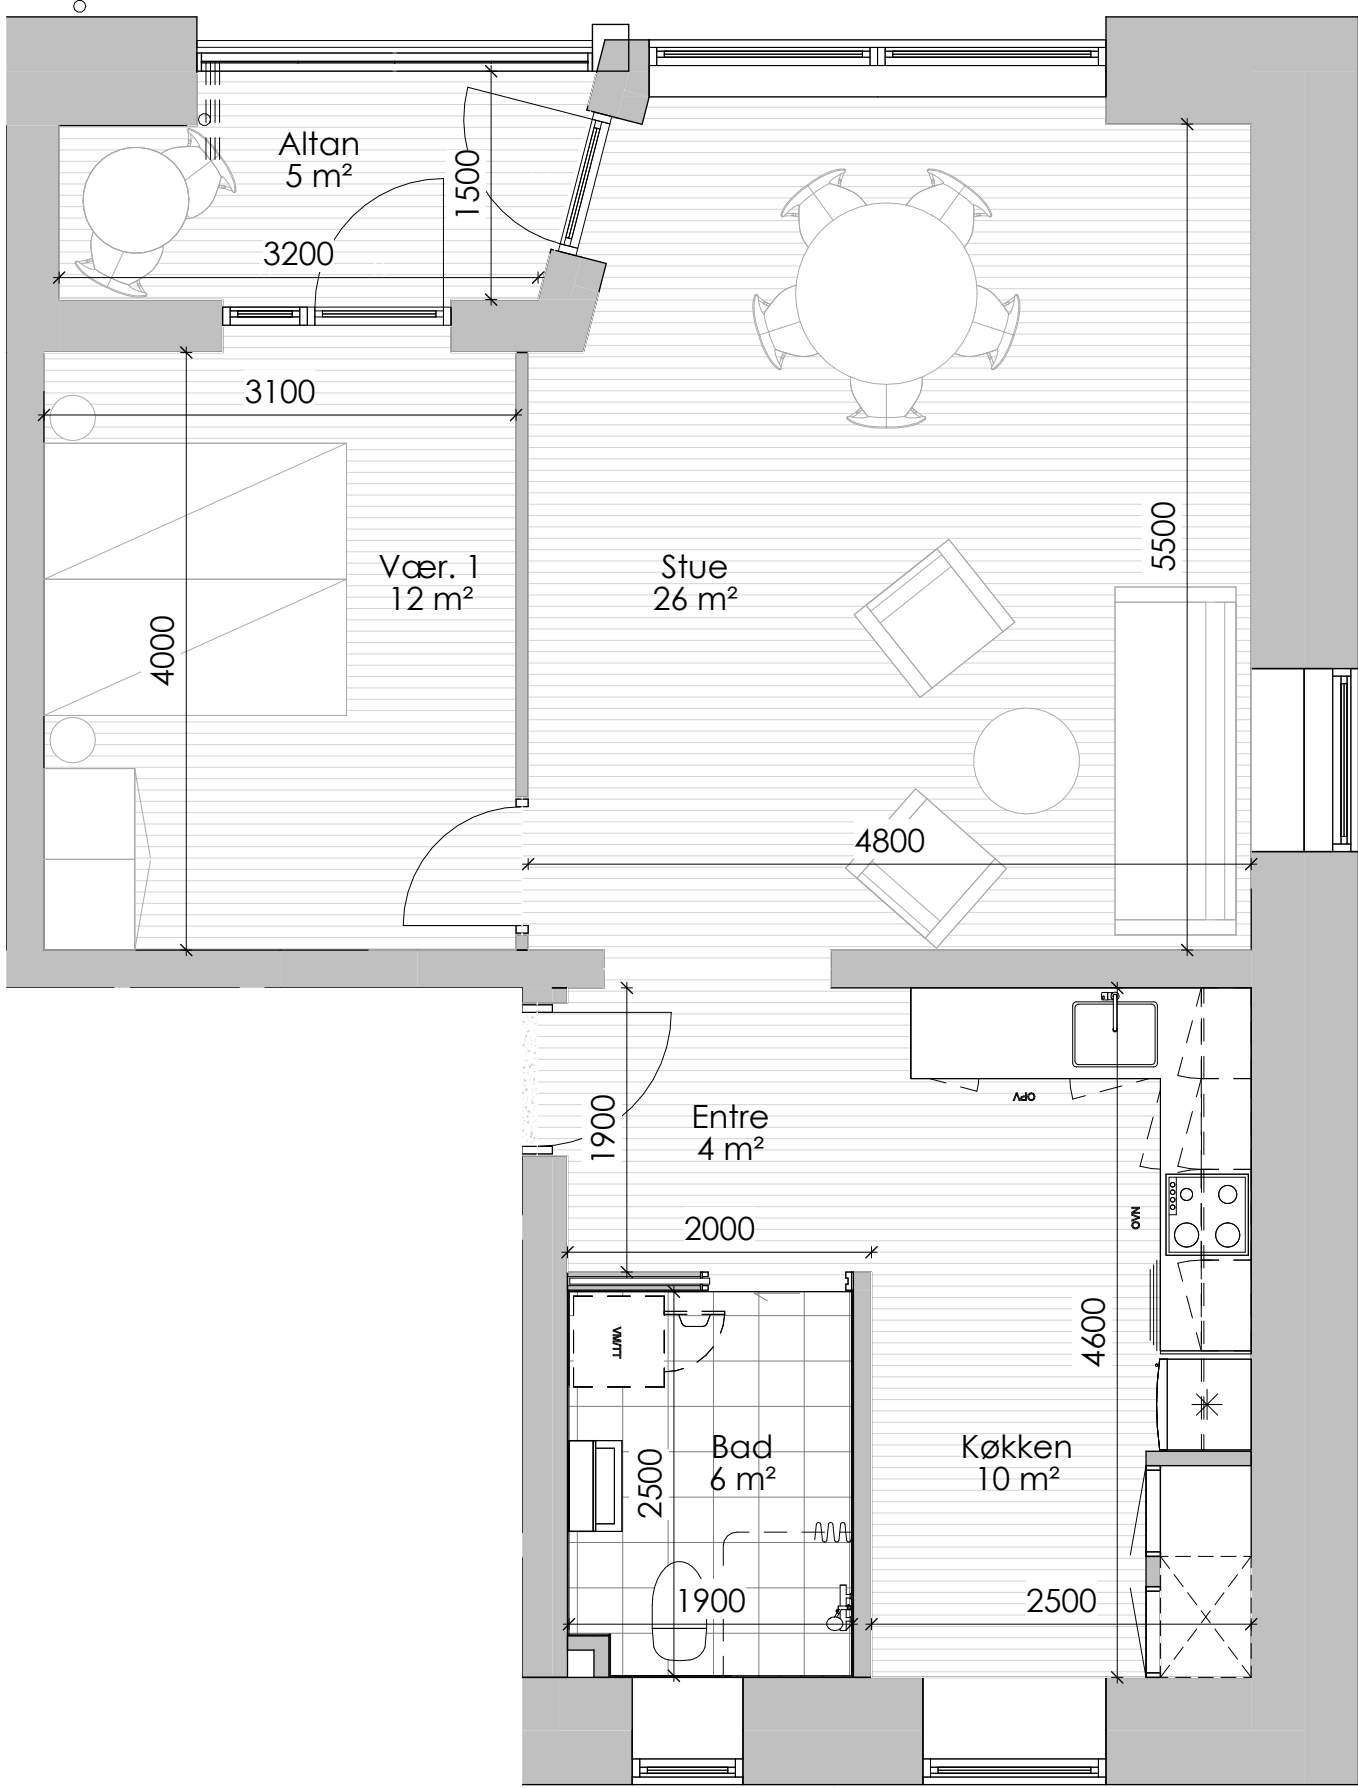

BF Kronjylland - Afd. 27 Skansegaarden Vorup

Bøsbrovej 49A, 2. TH.

Boligplan

Målestoksforhold: 1:50
Mål er vejledende