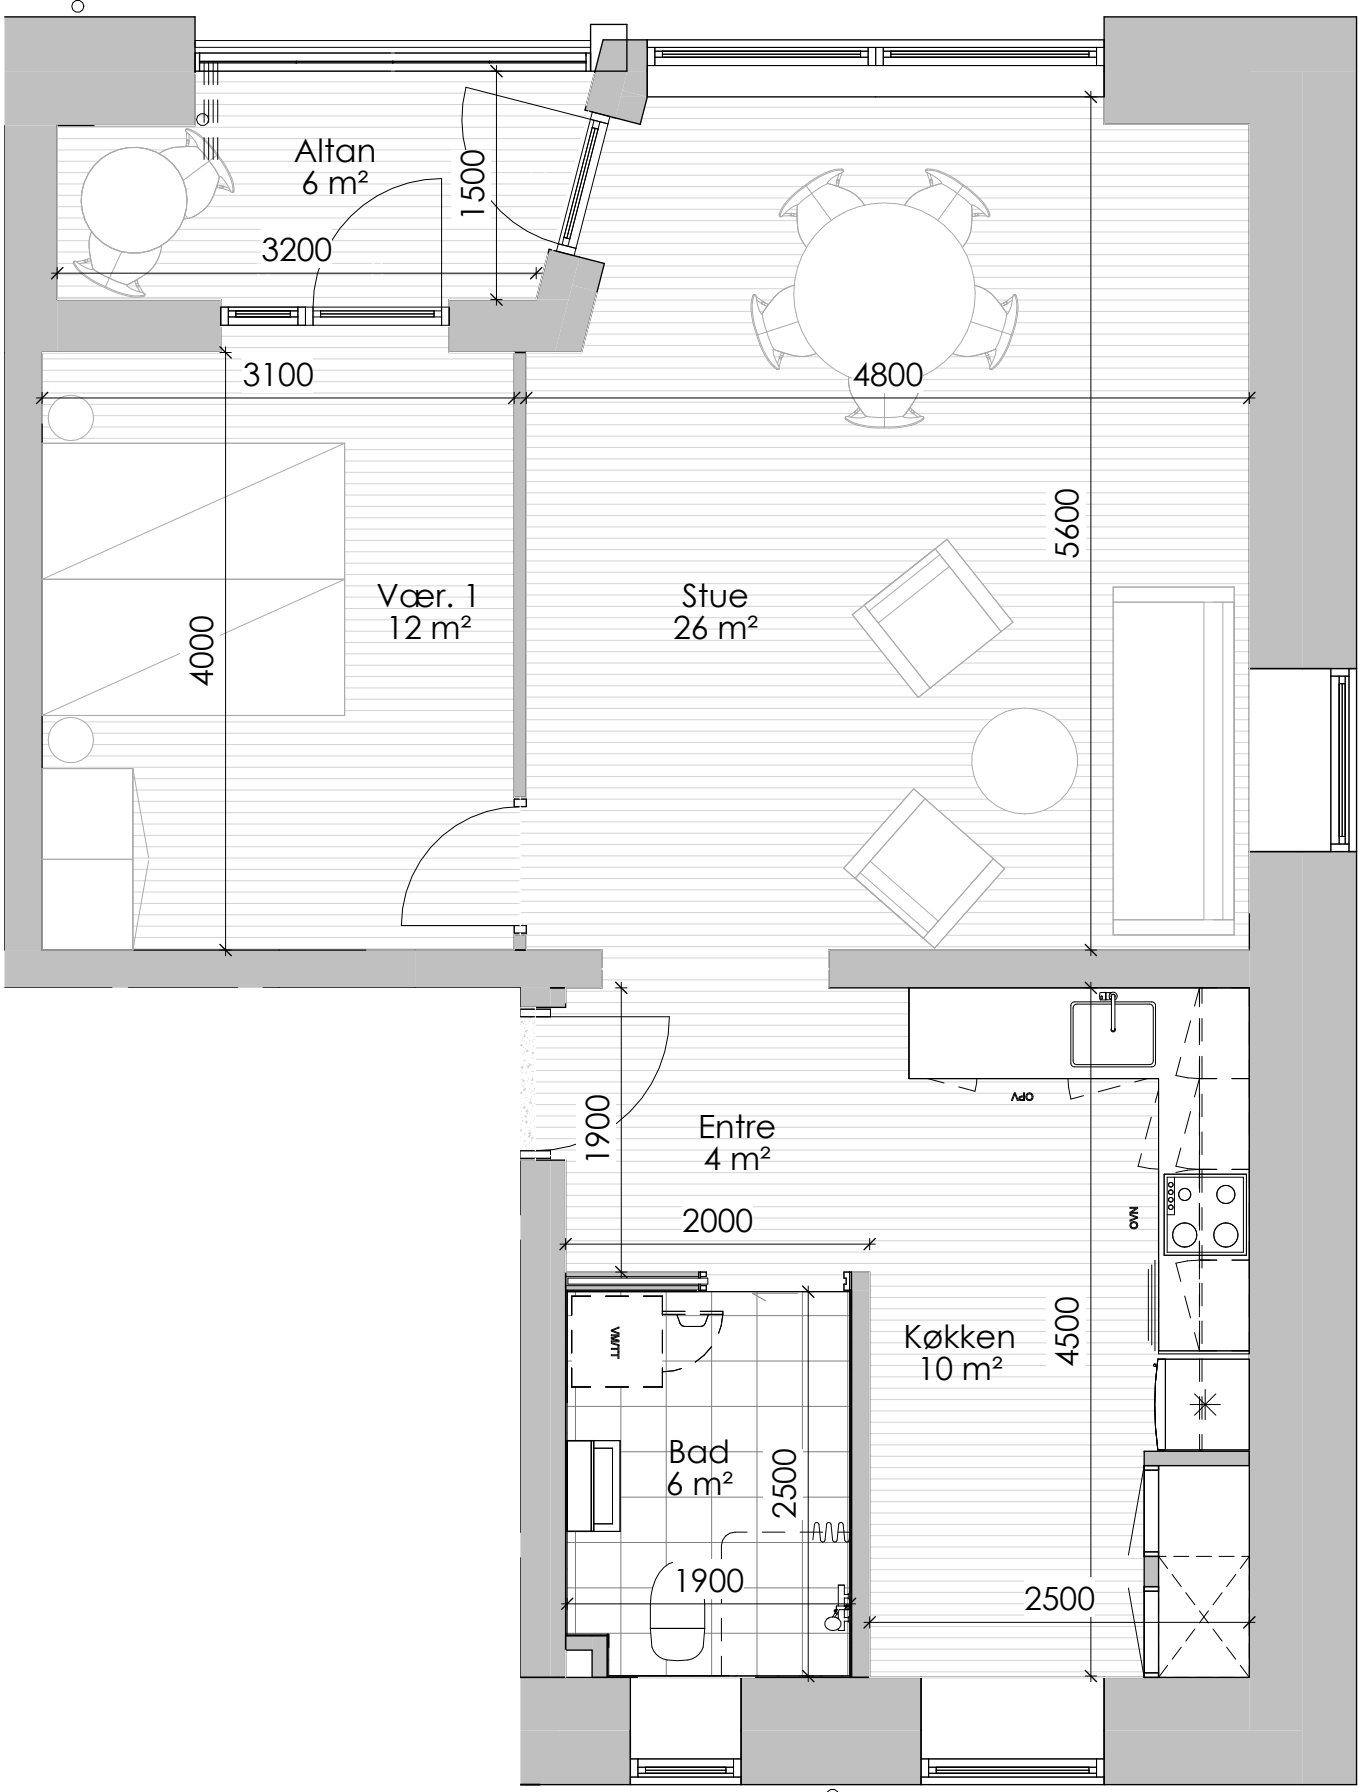

BF Kronjylland - Afd. 27 Skansegaarden Vorup

Bøsbrovej 49A, ST. TH.

Boligplan

Målestoksforhold: 1:50
Mål er vejledende

BF Kronjylland - Afd. 27 Skansegaarden Vorup

Bøsbrovej 49A, ST. TV.

Boligplan

Målestoksforhold: 1:50
Mål er vejledende

BF Kronjylland - Afd. 27 Skansegaarden Vorup

Bøsbrovej 49A, 1. TH.

Boligplan
Målestoksforhold: 1:50
Mål er vejledende

BF Kronjylland - Afd. 27 Skansegaarden Vorup

Bøsbrovej 49A, 1. TV.

Boligplan

Målestoksforhold: 1:50
Mål er vejledende

BF Kronjylland - Afd. 27 Skansegaarden Vorup

Bøsbrovej 49A, 2. TH.

Boligplan

Målestoksforhold: 1:50
Mål er vejledende

BF Kronjylland - Afd. 27 Skansegaarden Vorup

Bøsbrovej 49A, 2. TV.

Boligplan

Målestoksforhold: 1:50
Mål er vejledende