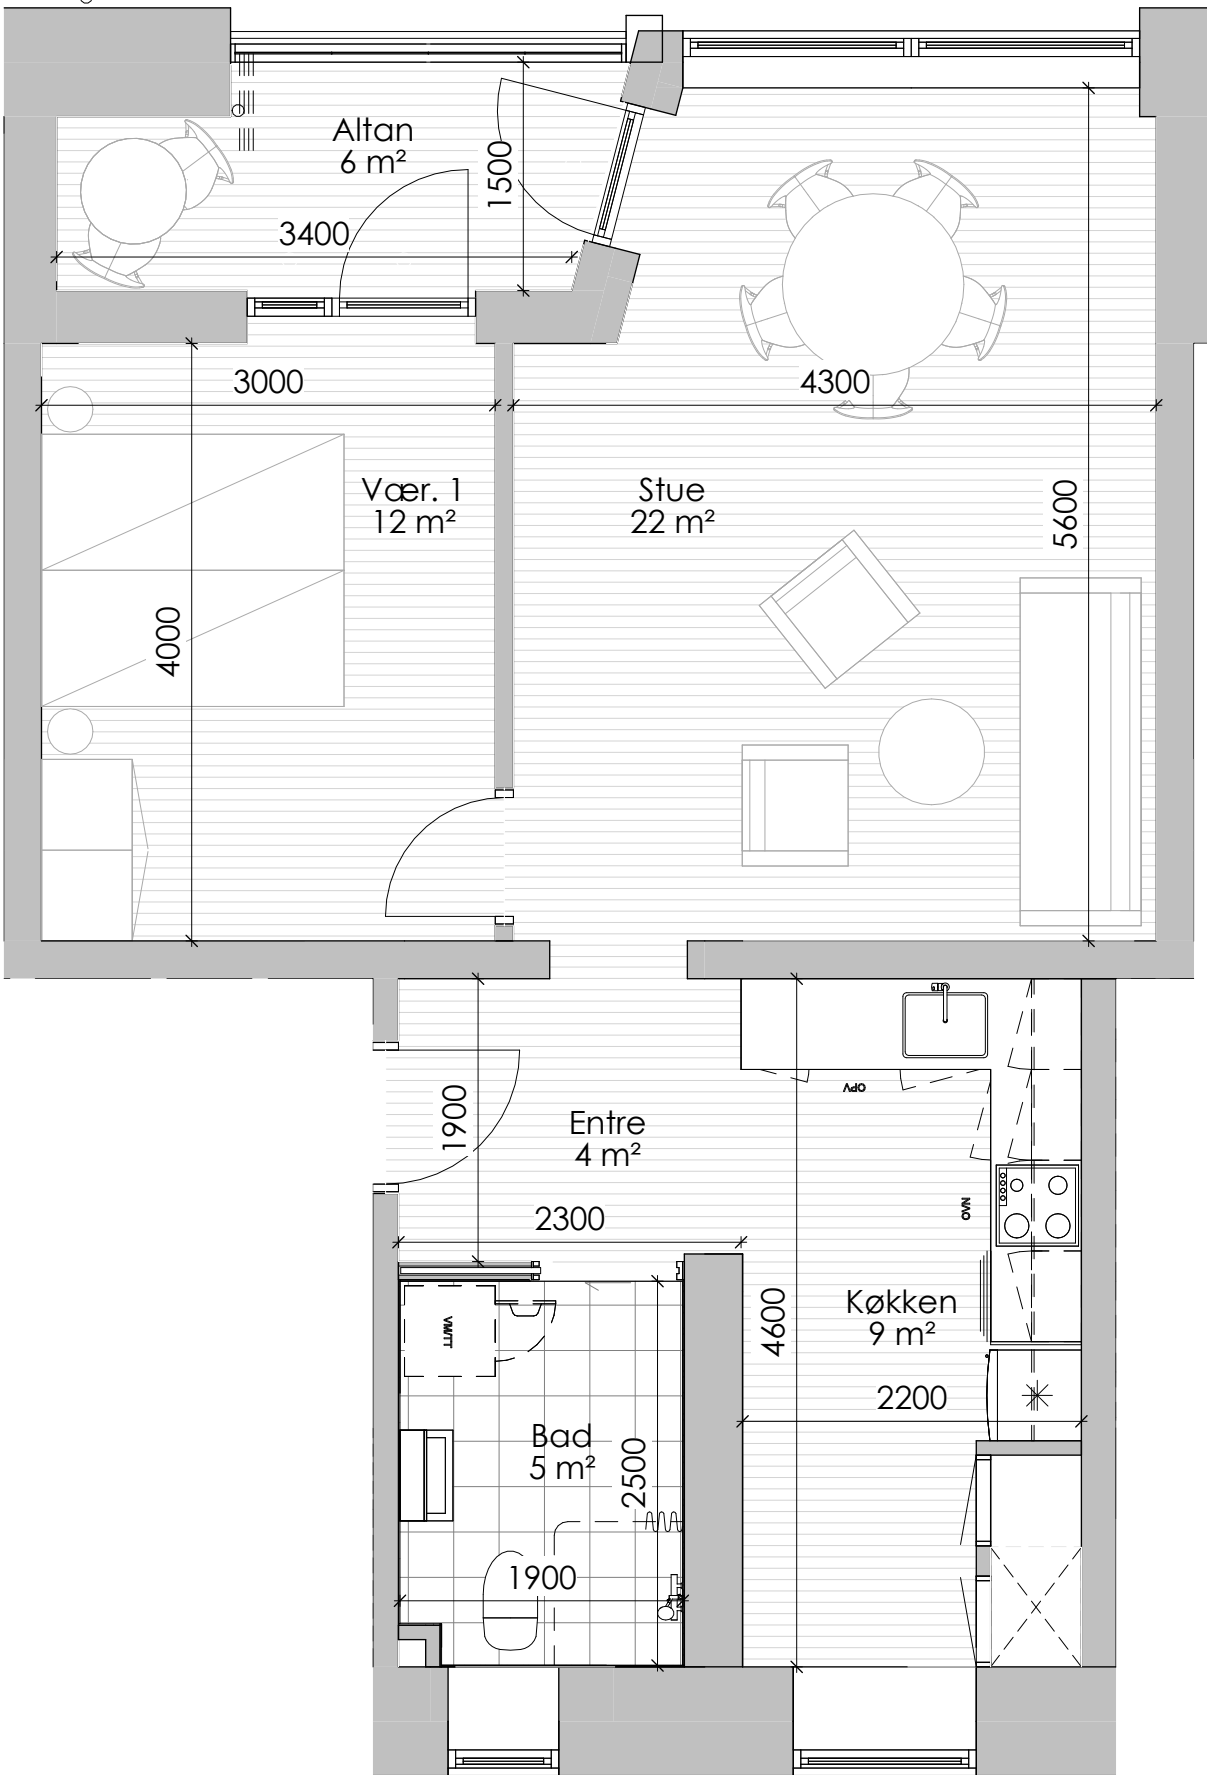

BF Kronjylland - Afd. 27 Skansegaarden Vorup

Bøsbrovej 51A, 1. TH.

Boligplan
Målestoksforhold: 1:50
Mål er vejledende

BF Kronjylland - Afd. 27 Skansegaarden Vorup

Bøsbrovej 51A, 1. TV.

Boligplan

Målestoksforhold: 1:50
Mål er vejledende

BF Kronjylland - Afd. 27 Skansegaarden Vorup

Bøsbrovej 51A, 2. TH.

Boligplan
Målestoksforhold: 1:50
Mål er vejledende

BF Kronjylland - Afd. 27 Skansegaarden Vorup

Bøsbrovej 51A, 2. TV.

Boligplan

Målestoksforhold: 1:50
Mål er vejledende

BF Kronjylland - Afd. 27 Skansegaarden Vorup

Bøsbrovej 51B, ST. TH.

Boligplan

Målestoksforhold: 1:50
Mål er vejledende

BF Kronjylland - Afd. 27 Skansegaarden Vorup

Bøsbrovej 51B, ST. TV.

Boligplan

Målestoksforhold: 1:50
Mål er vejledende