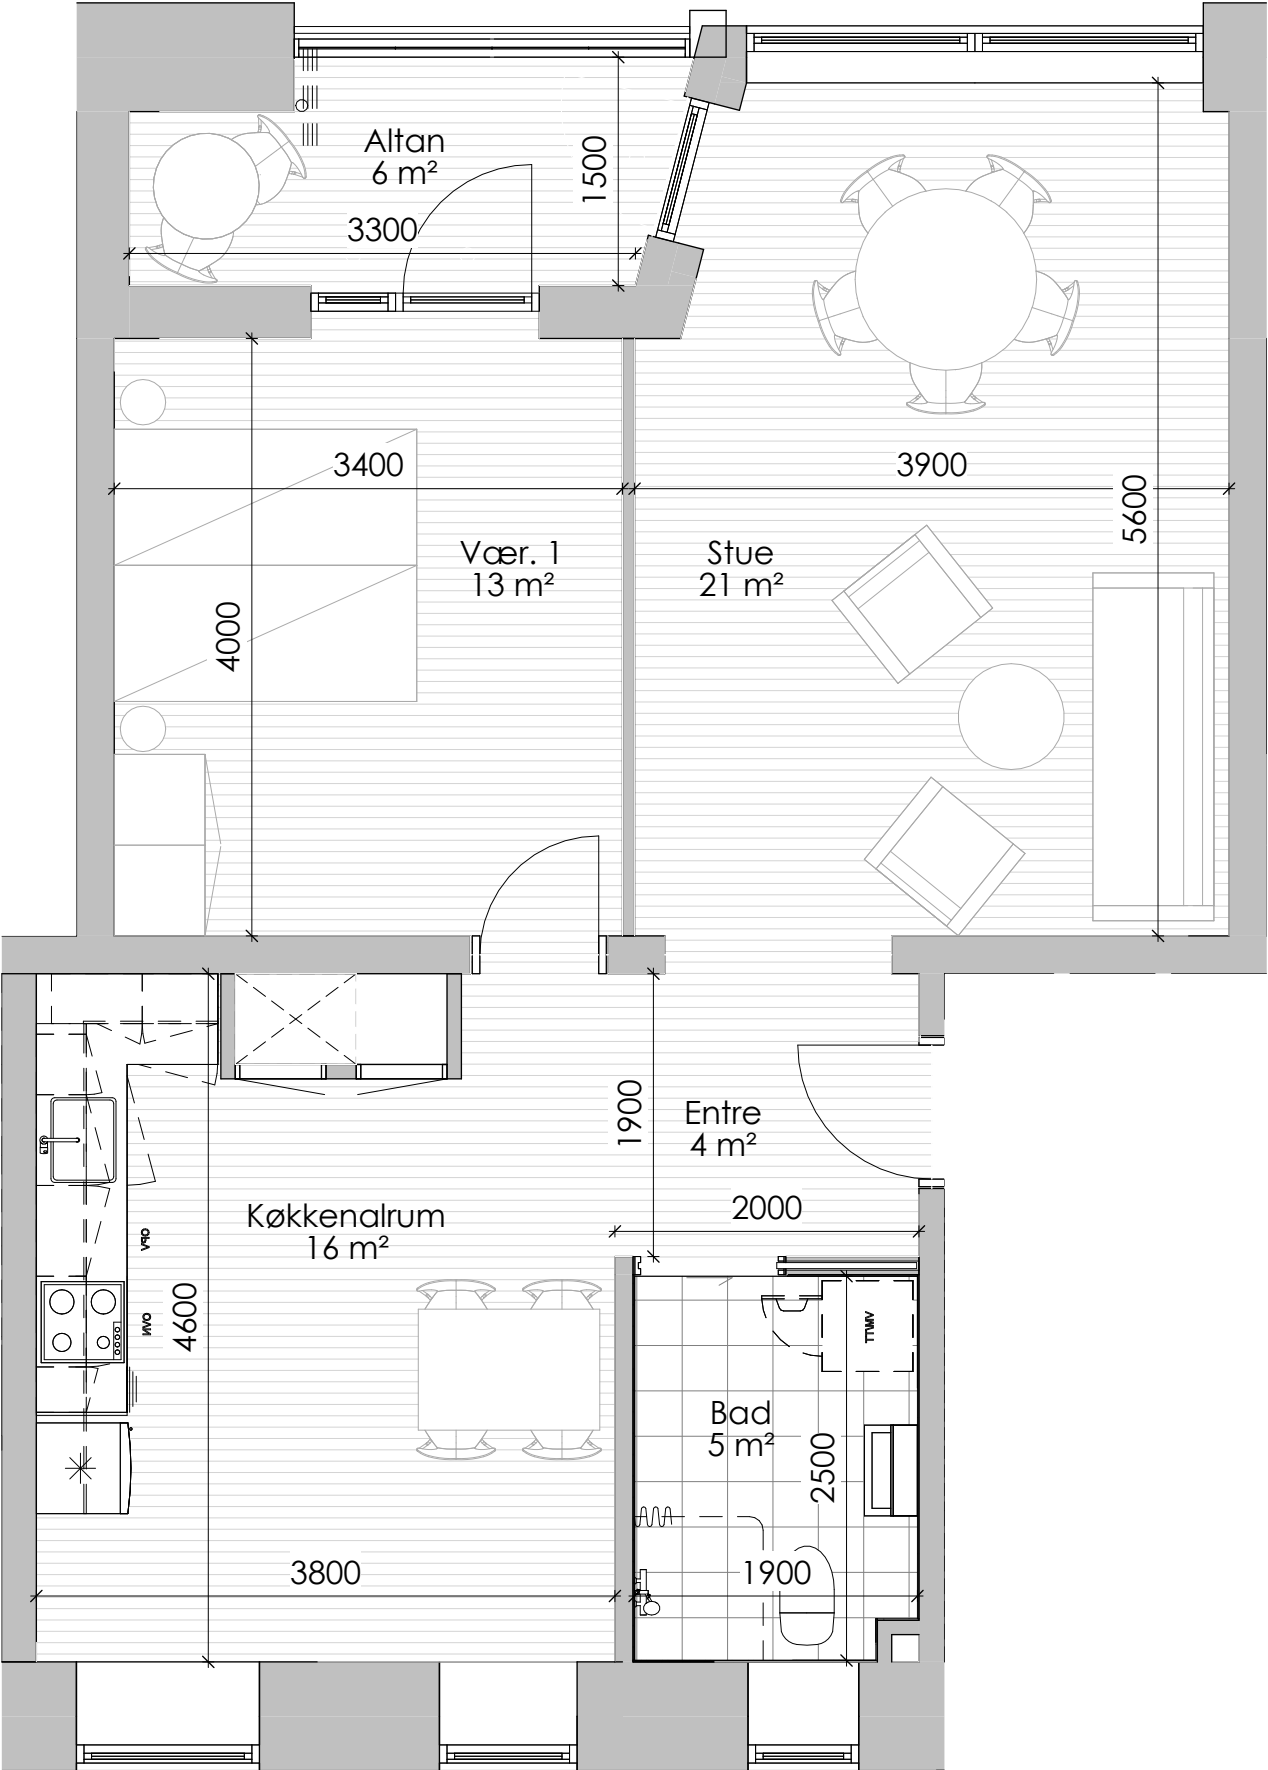

BF Kronjylland - Afd. 27 Skansegaarden Vorup

Bøsbrovej 51A, ST. TV.

Boligplan

Målestoksforhold: 1:50
Mål er vejledende