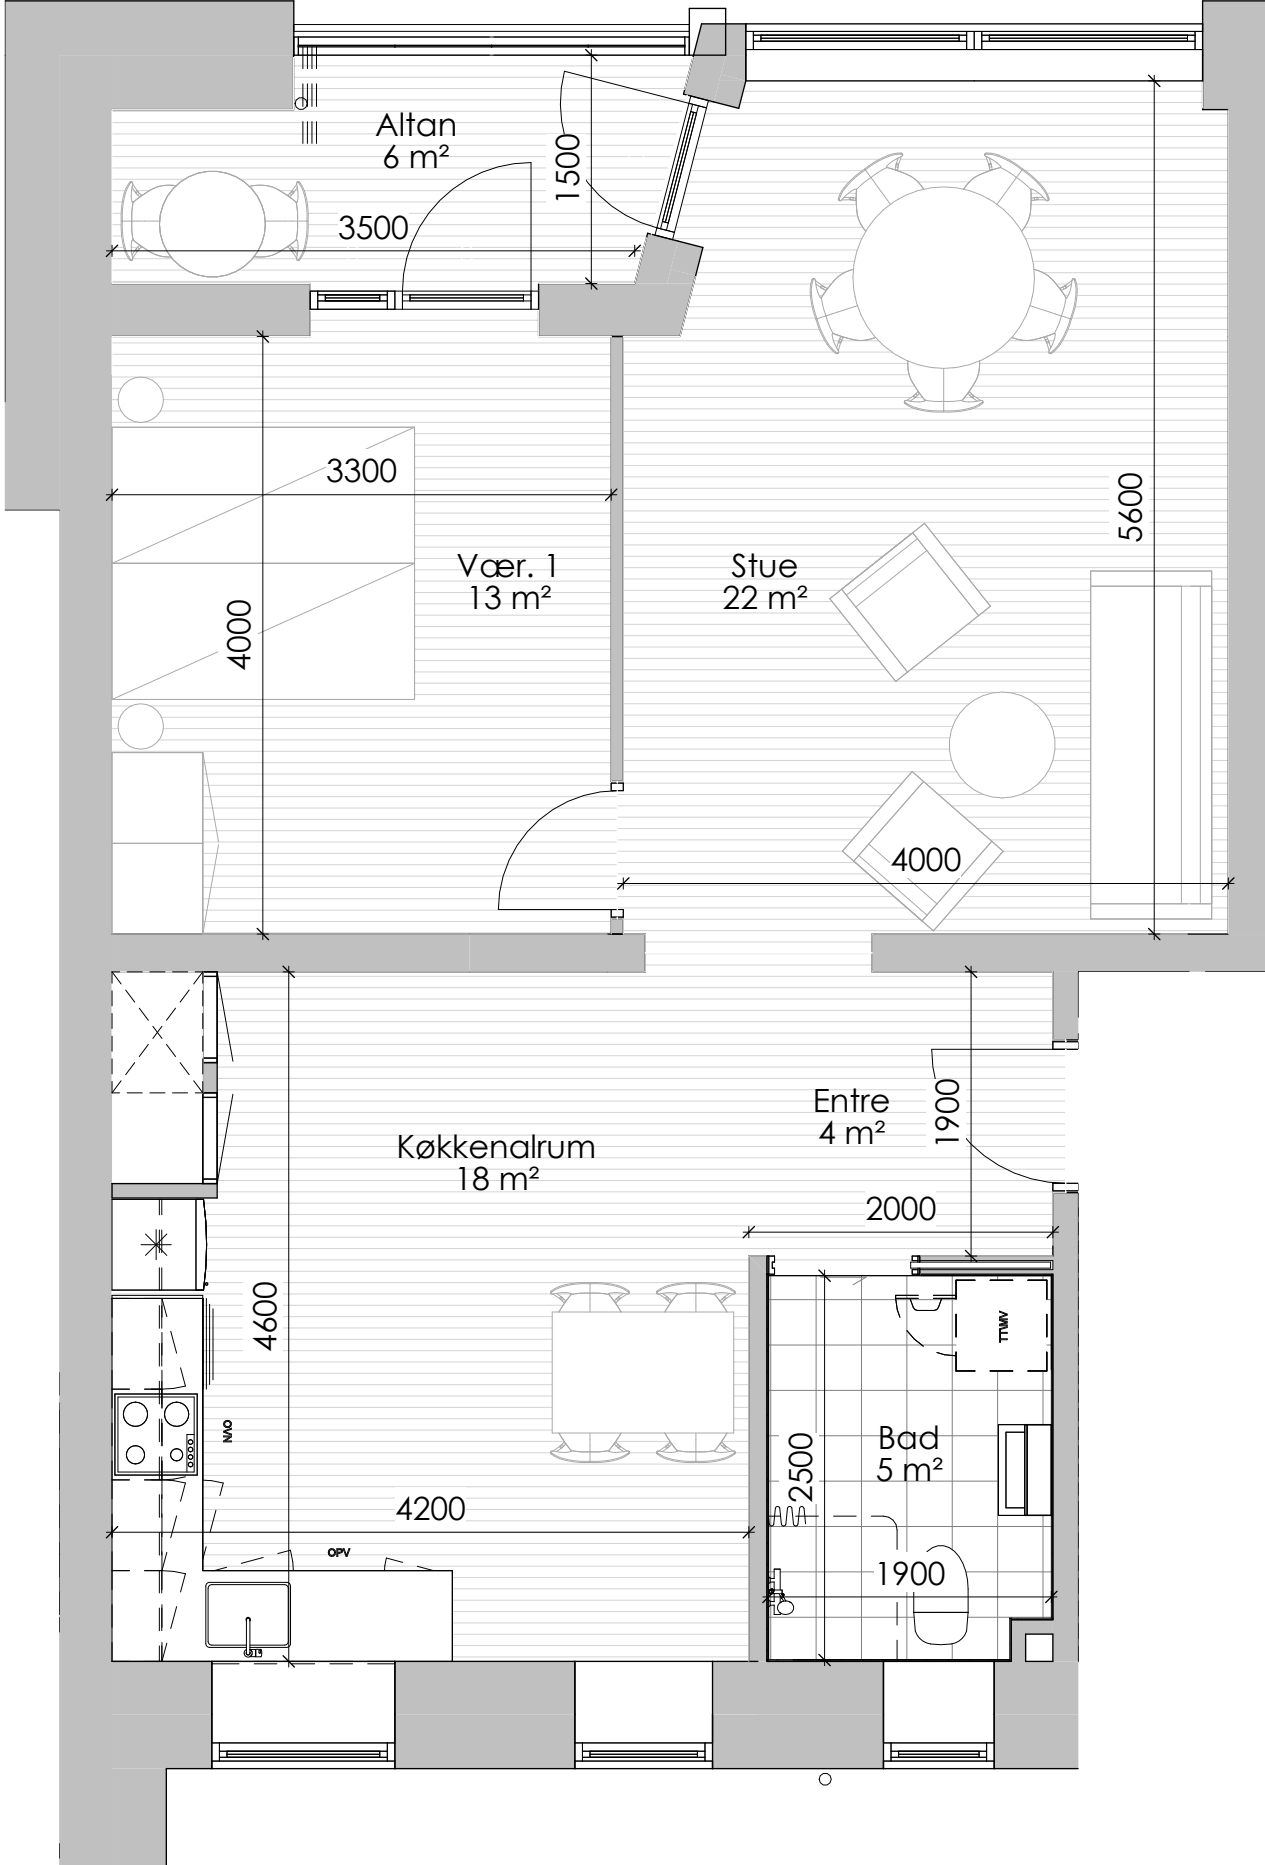

BF Kronjylland - Afd. 27 Skansegaarden Vorup

Bøsbrovej 49B, 2. TV

Boligplan

Målestoksforhold: 1:50
Mål er vejledende