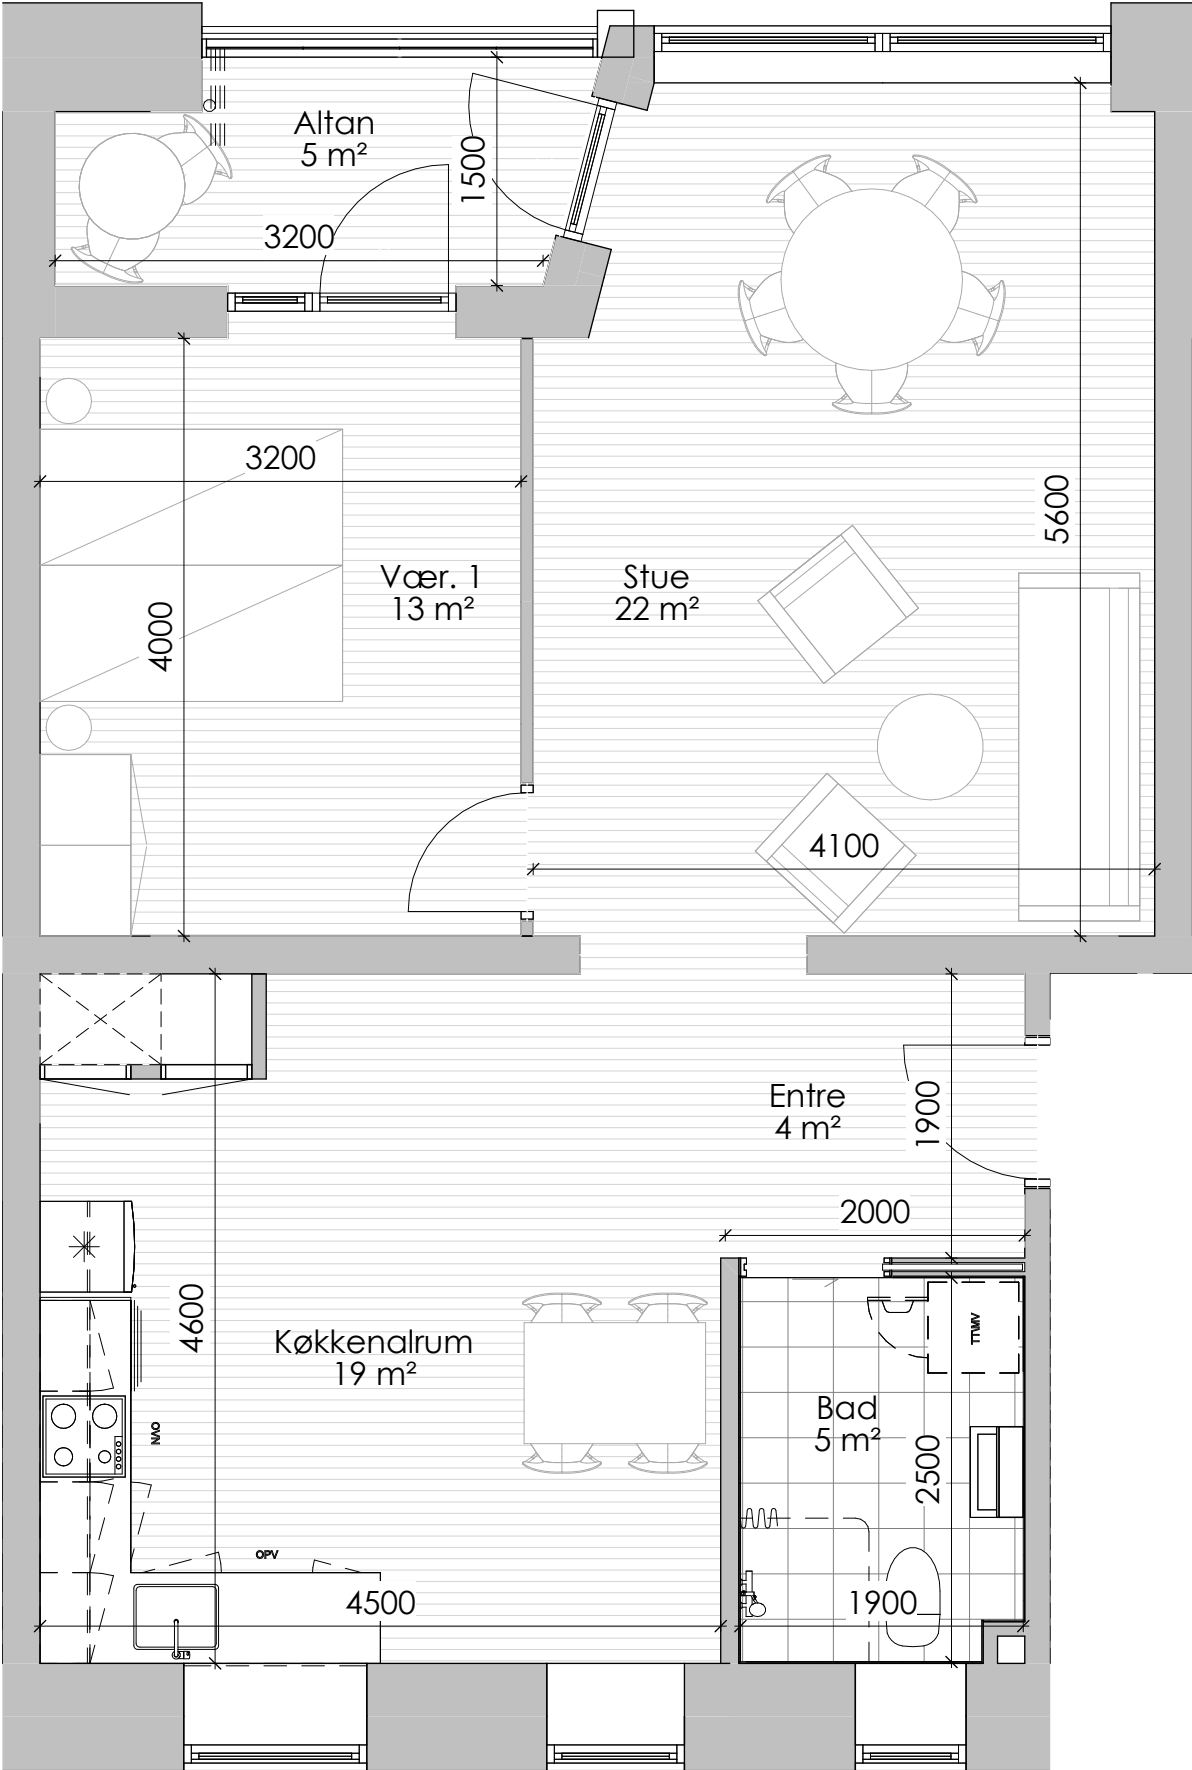

BF Kronjylland - Afd. 27 Skansegaarden Vorup

Bøsbrovej 49A, 1. TV.

Boligplan

Målestoksforhold: 1:50
Mål er vejledende