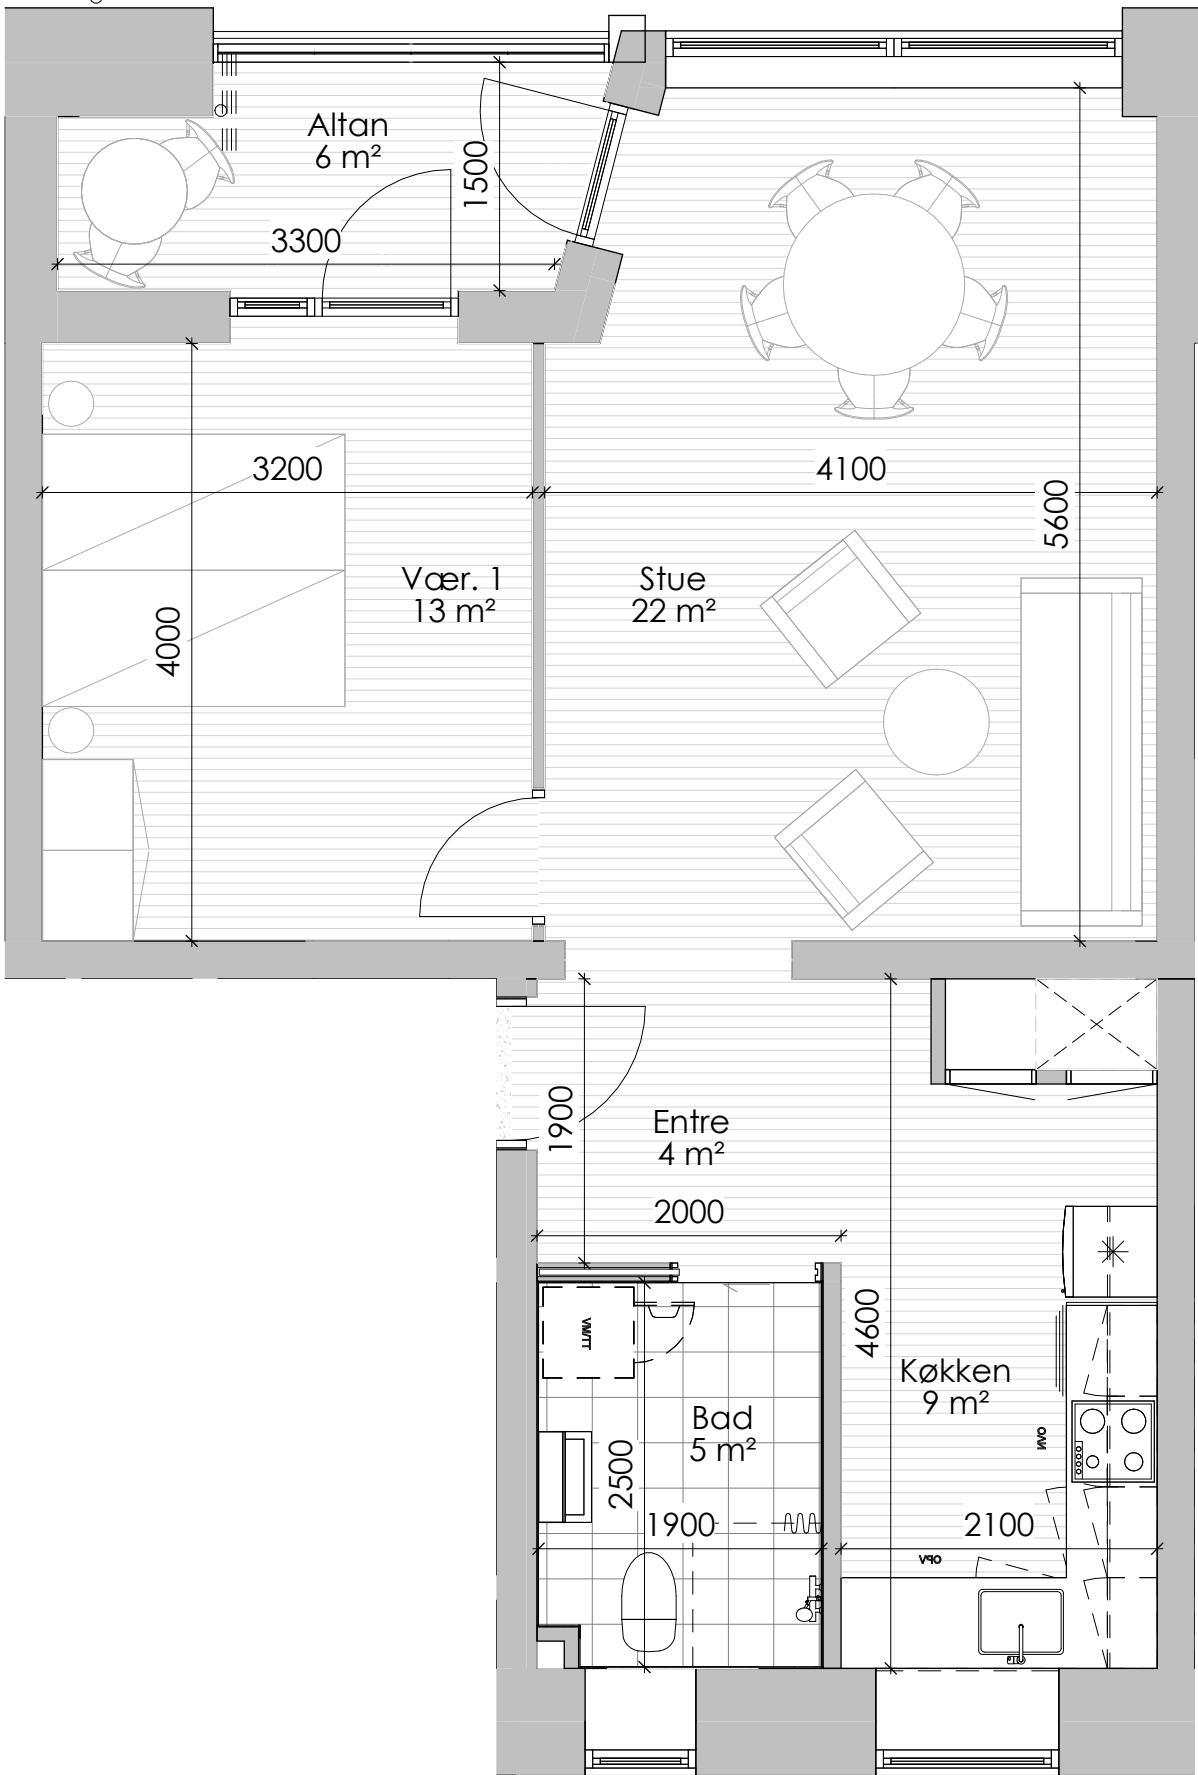

BF Kronjylland - Afd. 27 Skansegaarden Vorup

Bøsbrovej 49B, ST. TH.

Boligplan

Målestoksforhold: 1:50
Mål er vejledende