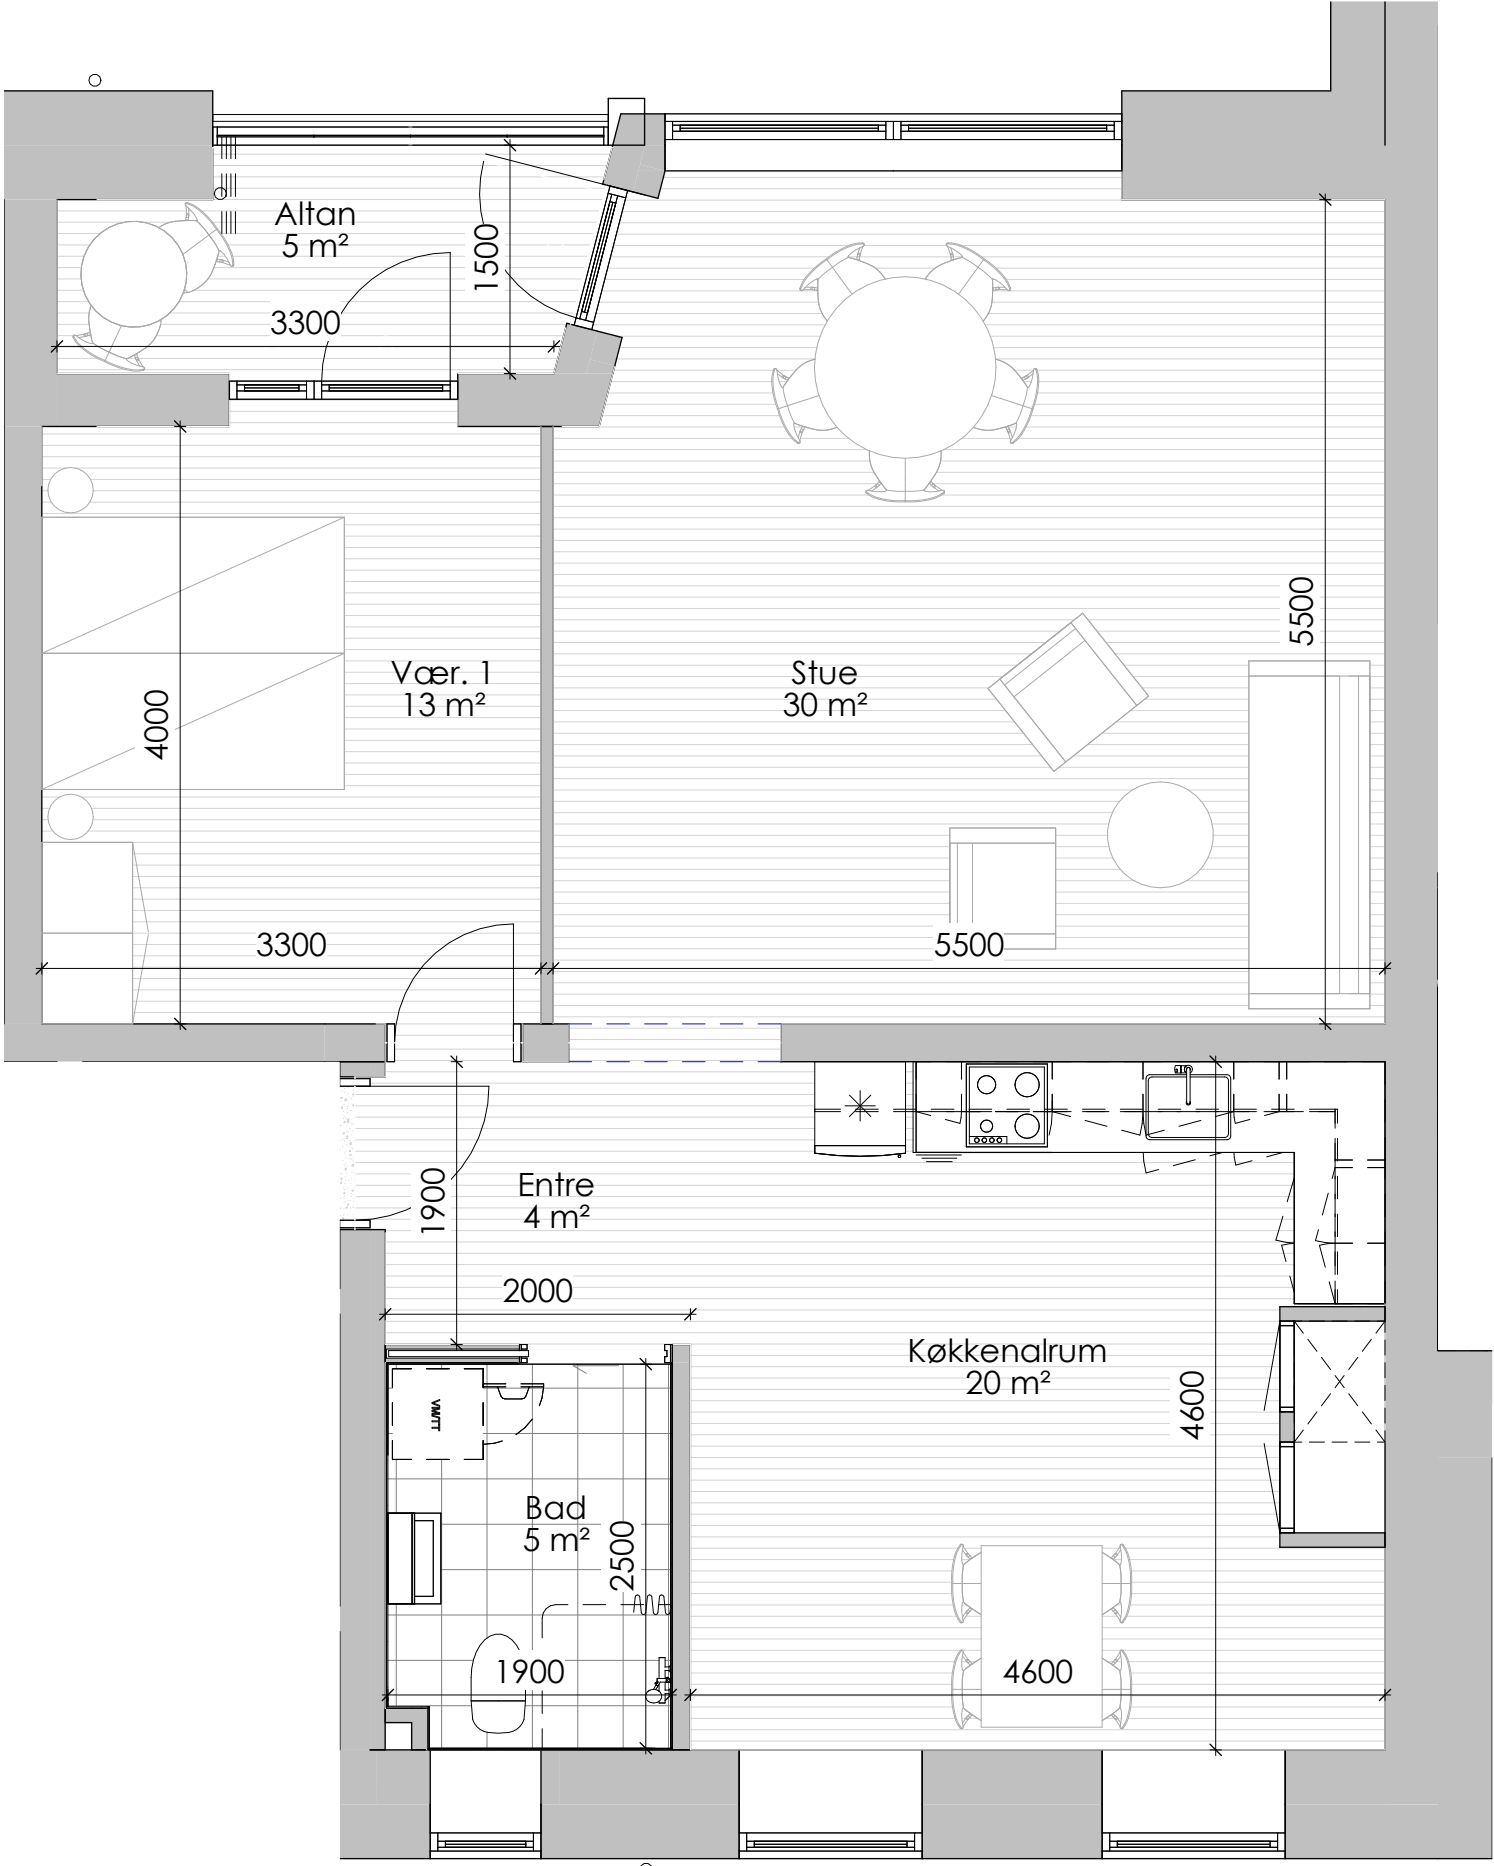

BF Kronjylland - Afd. 27 Skansegaarden Vorup

Bøsbrovej 51A, ST. TH.

Boligplan

Målestoksforhold: 1:50
Mål er vejledende

BF Kronjylland - Afd. 27 Skansegaarden Vorup

Bøsbrovej 51A, ST. TV.

Boligplan

Målestoksforhold: 1:50
Mål er vejledende

BF Kronjylland - Afd. 27 Skansegaarden Vorup

Bøsbrovej 51A, 1. TH.

Boligplan
Målestoksforhold: 1:50
Mål er vejledende

BF Kronjylland - Afd. 27 Skansegaarden Vorup

Bøsbrovej 51A, 1. TV.

Boligplan

Målestoksforhold: 1:50
Mål er vejledende