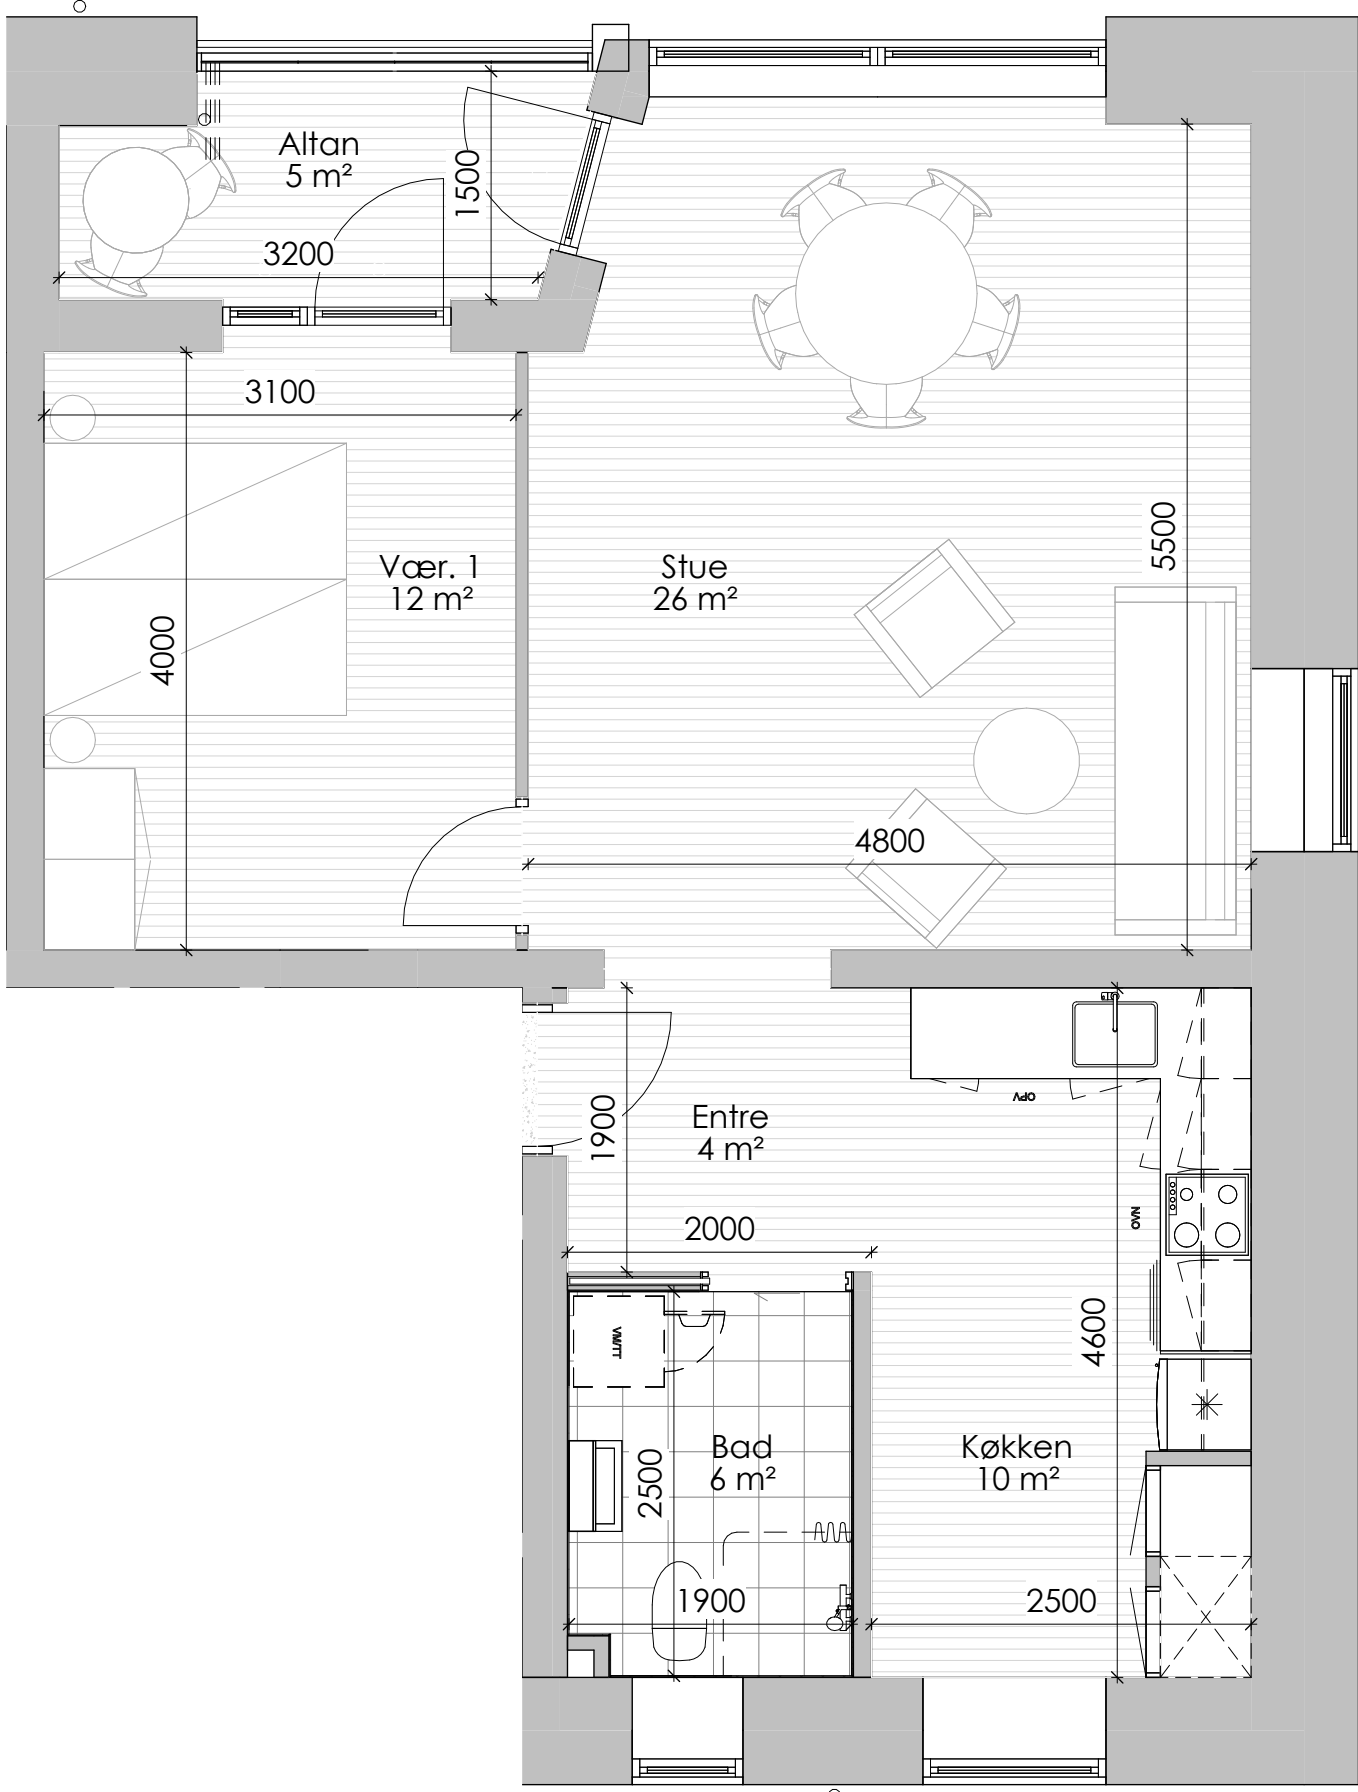

BF Kronjylland - Afd. 27 Skansegaarden Vorup

Bøsbrovej 49A, ST. TH.

Boligplan

Målestoksforhold: 1:50
Mål er vejledende

BF Kronjylland - Afd. 27 Skansegaarden Vorup

Bøsbrovej 49A, ST. TV.

Boligplan

Målestoksforhold: 1:50
Mål er vejledende

BF Kronjylland - Afd. 27 Skansegaarden Vorup

Bøsbrovej 49A, 1. TH.

Boligplan
Målestoksforhold: 1:50
Mål er vejledende

BF Kronjylland - Afd. 27 Skansegaarden Vorup

Bøsbrovej 49A, 1. TV.

Boligplan

Målestoksforhold: 1:50
Mål er vejledende

BF Kronjylland - Afd. 27 Skansegaarden Vorup

Bøsbrovej 49A, 2. TH.

Boligplan

Målestoksforhold: 1:50
Mål er vejledende

BF Kronjylland - Afd. 27 Skansegaarden Vorup

Bøsbrovej 49A, 2. TV.

Boligplan

Målestoksforhold: 1:50
Mål er vejledende