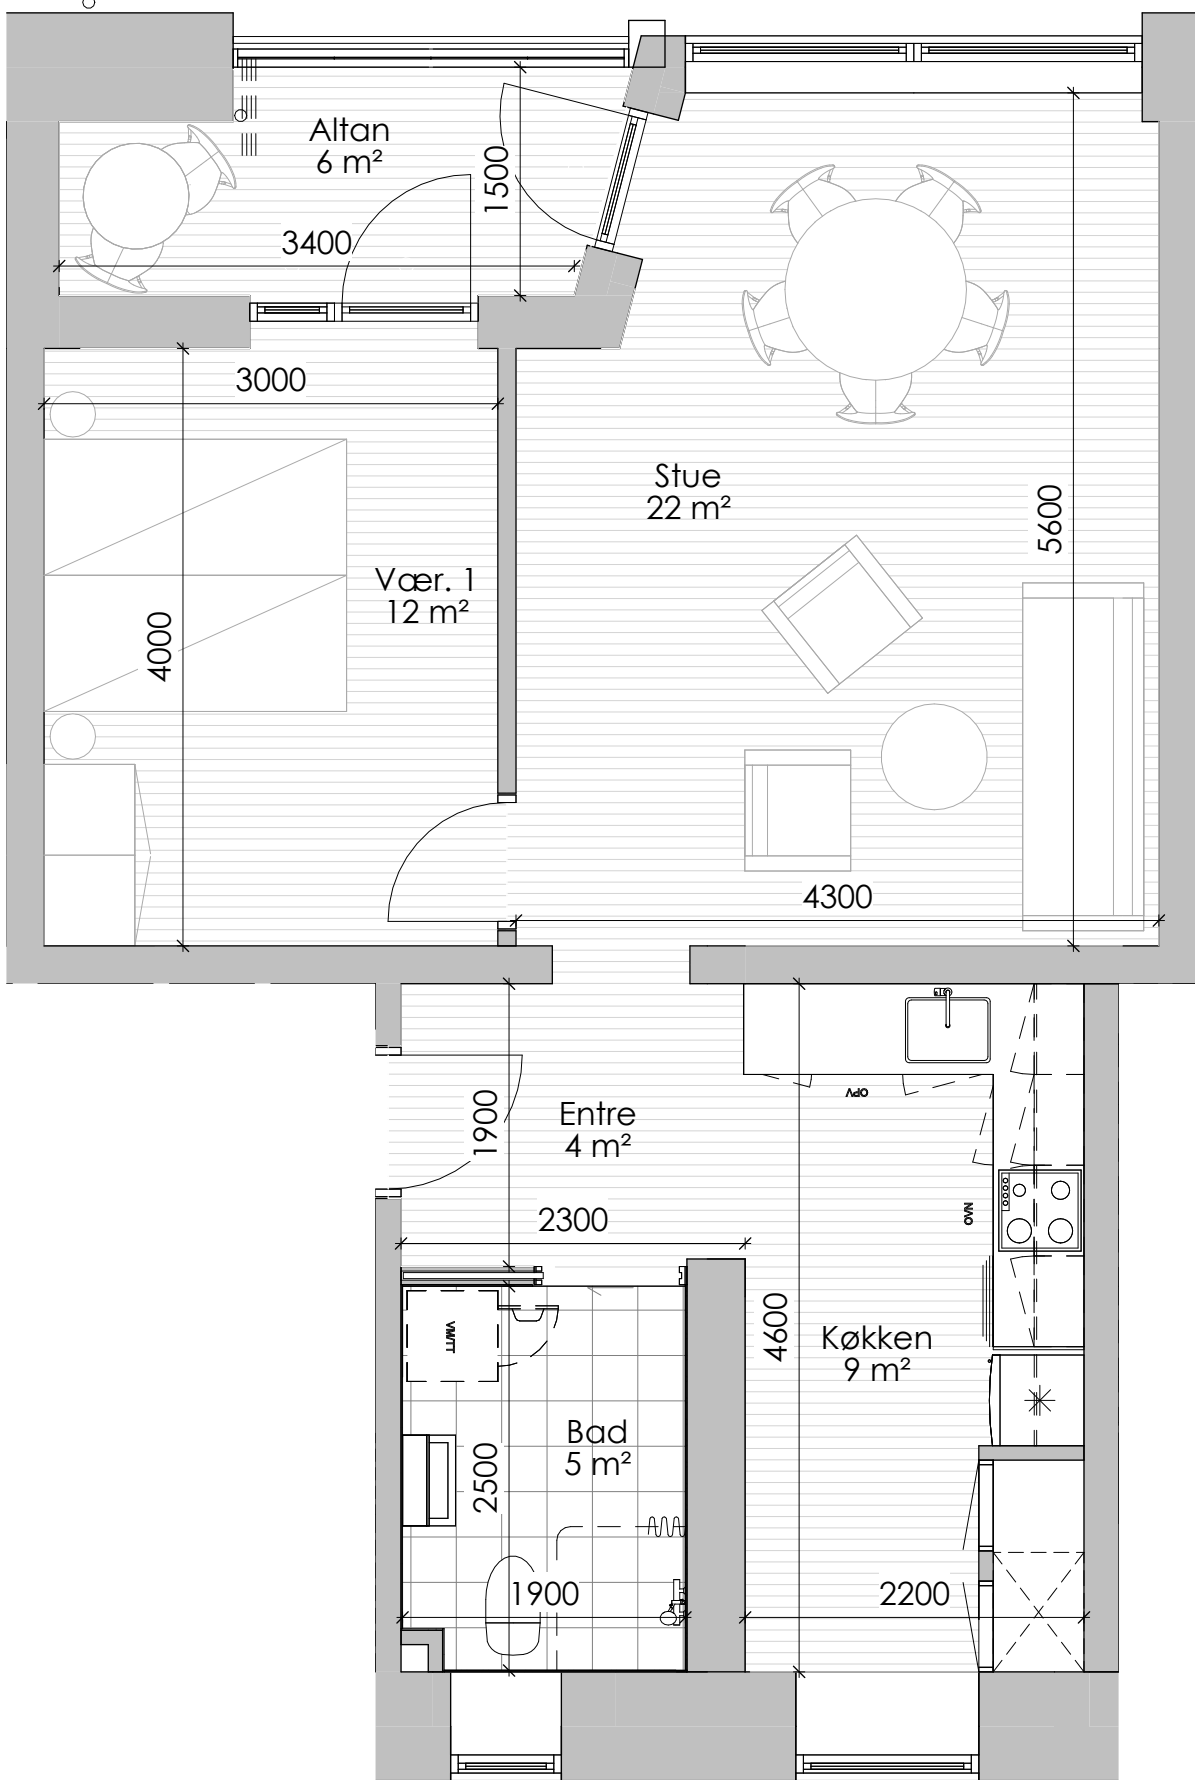

BF Kronjylland - Afd. 27 Skansegaarden Vorup

Bøsbrovej 51A, 2. TH.

Boligplan
Målestoksforhold: 1:50
Mål er vejledende

BF Kronjylland - Afd. 27 Skansegaarden Vorup

Bøsbrovej 51A, 2. TV.

Boligplan

Målestoksforhold: 1:50
Mål er vejledende

BF Kronjylland - Afd. 27 Skansegaarden Vorup

Bøsbrovej 51B, ST. TH.

Boligplan

Målestoksforhold: 1:50
Mål er vejledende

BF Kronjylland - Afd. 27 Skansegaarden Vorup

Bøsbrovej 51B, ST. TV.

Boligplan

Målestoksforhold: 1:50
Mål er vejledende

BF Kronjylland - Afd. 27 Skansegaarden Vorup

Bøsbrovej 51B, 1. TH.

Boligplan

Målestoksforhold: 1:50
Mål er vejledende

BF Kronjylland - Afd. 27 Skansegaarden Vorup

Bøsbrovej 51B, 1. TV.

Boligplan

Målestoksforhold: 1:50
Mål er vejledende