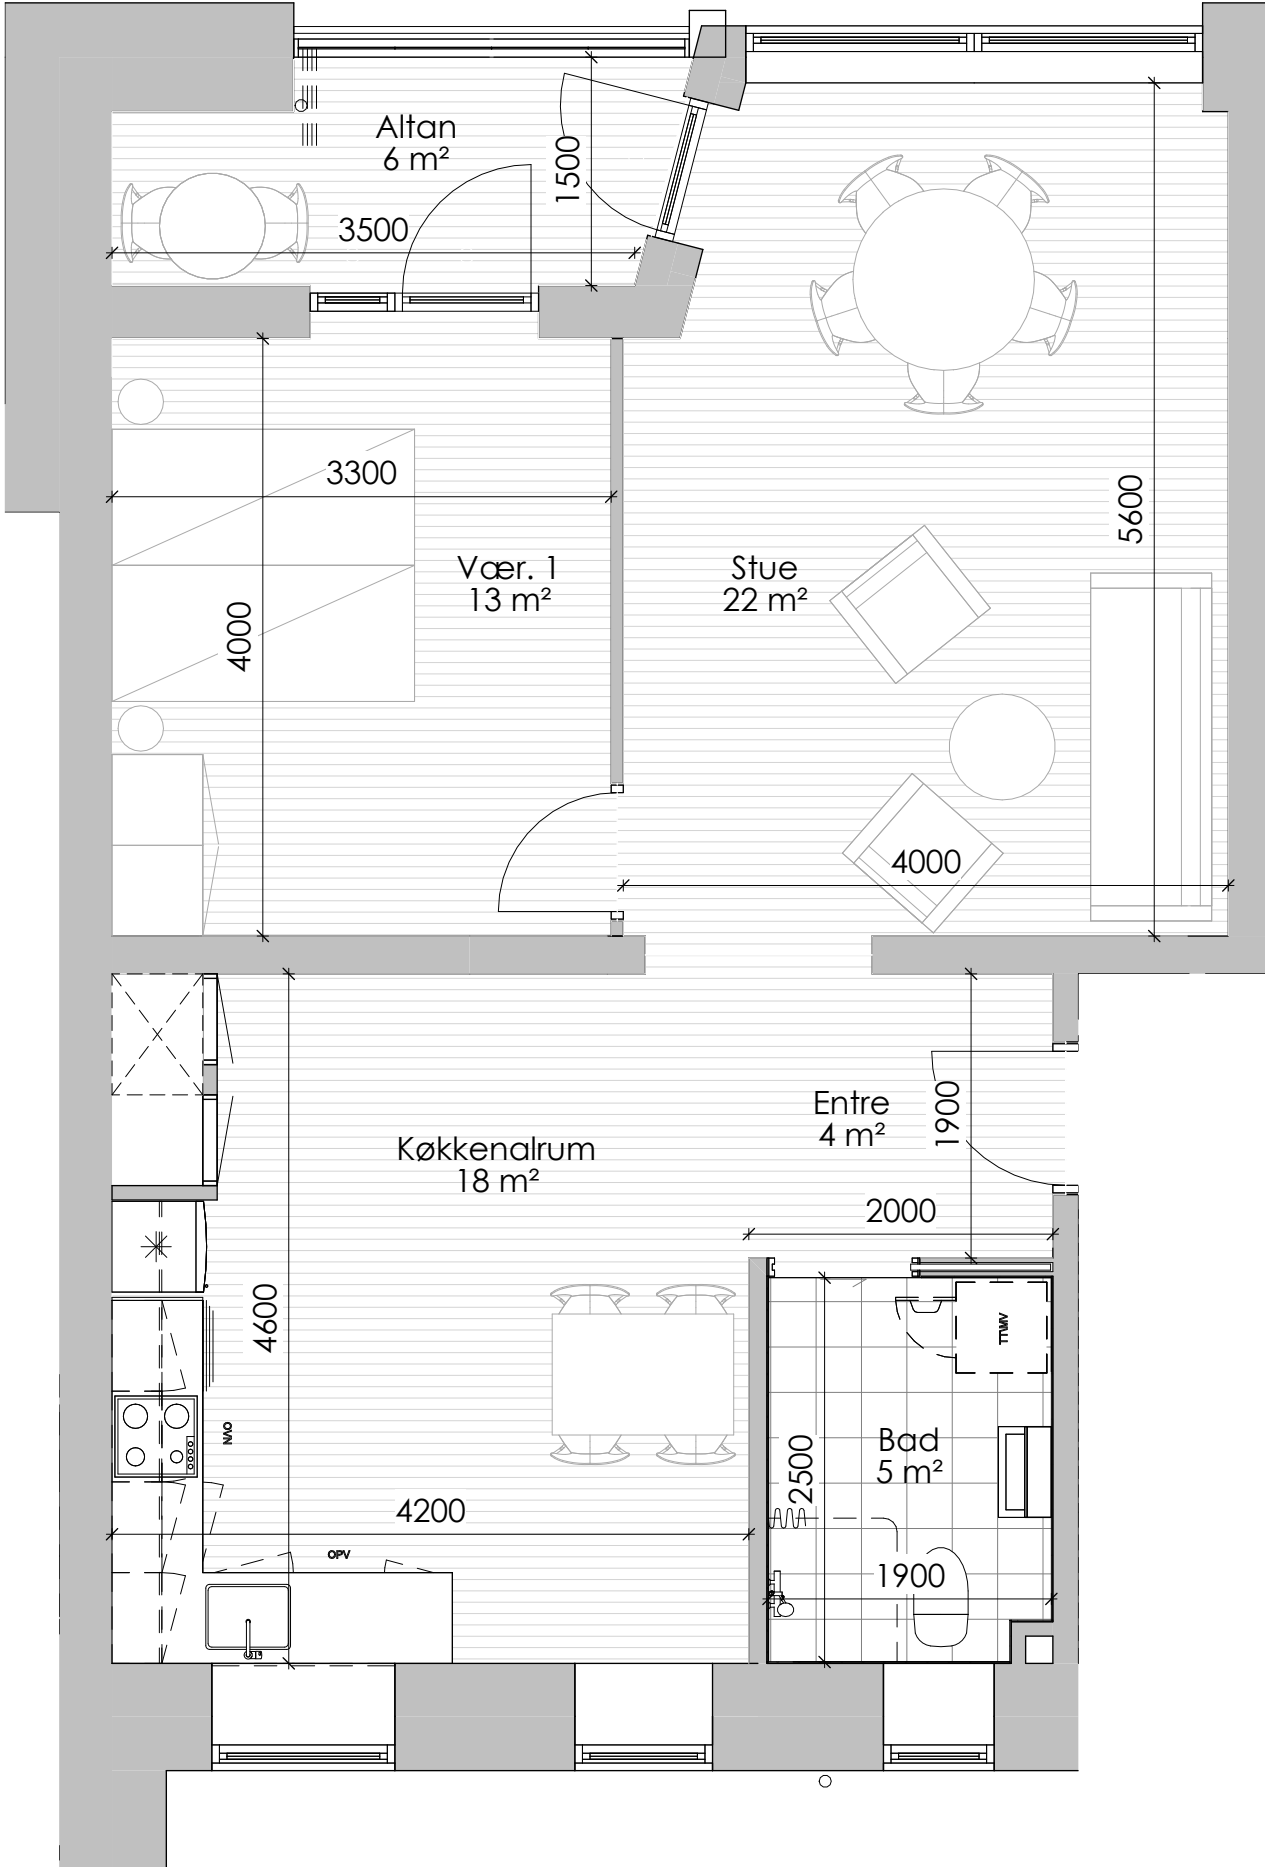

BF Kronjylland - Afd. 27 Skansegaarden Vorup

Bøsbrovej 49B, 1. TV.

Boligplan

Målestoksforhold: 1:50
Mål er vejledende